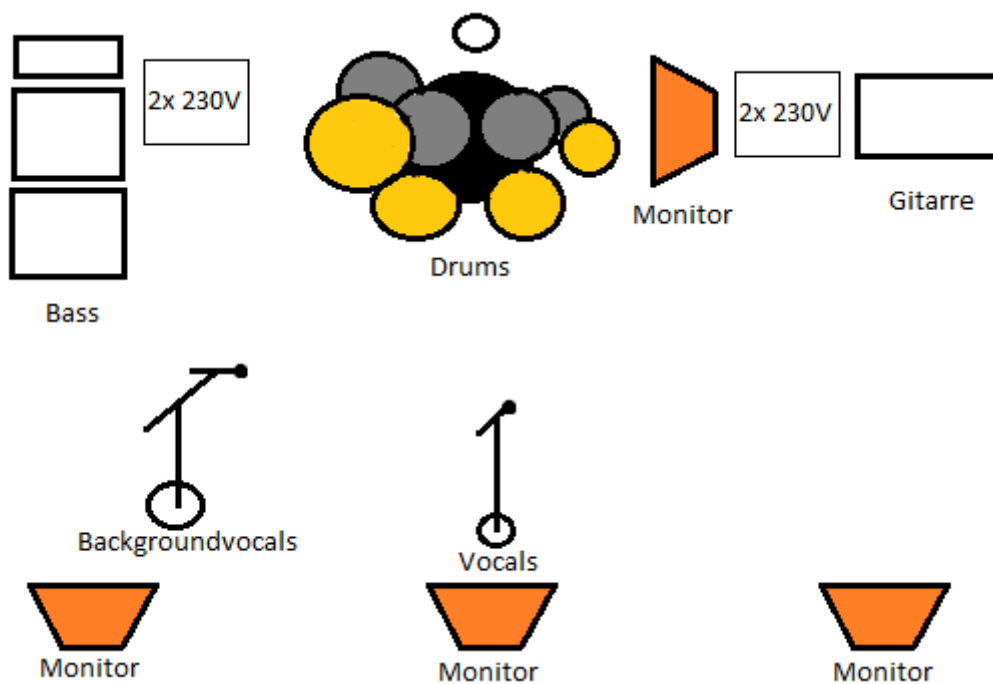

Technical Rider Dinomites – Stand: 15.08.17

Alle Angaben bilden die bestmögliche Situation ab und sind je nach Ausstattung und Akustik der Örtlichkeit nach unten hin anpassbar

Besetzung: 4 Mitglieder, 1 Drumset, 1 Bass, 1 Gitarre, 2 Gesänge, maximale Kanäle: 11

Stageplan:

Inputlist:

Instrument	Abnahme
Bassdrum	Mikro
Snare	Mikro
Tom 1	Mikro
Tom 2	Mikro
Tom 3	Mikro
Hihat	Mikro
Becken	2 Overheads
Bass	DI-Box
Gitarre	Mikro
Gesang	Mikro
Backgroundgesang	Mikro