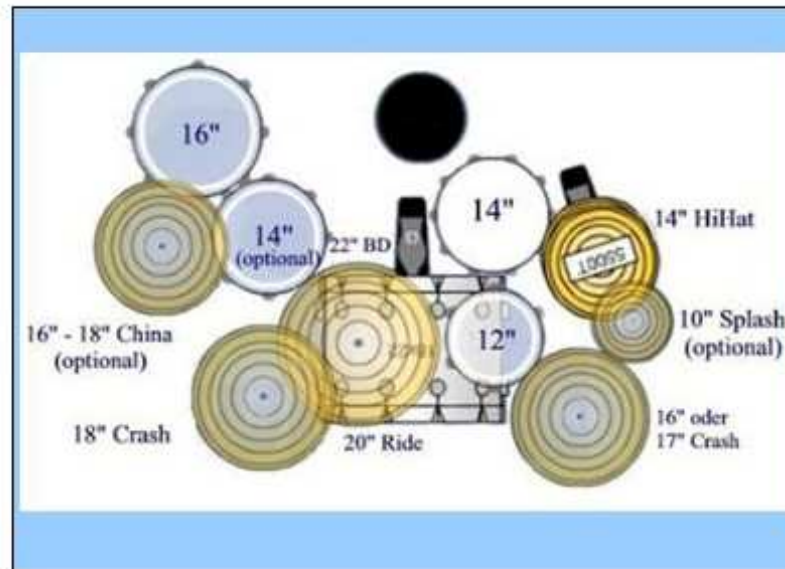

2x Stromanschluß

Gitarre 1

Röhrentopteil
+ 4x12 Box

Mikrofonierung:
1x Shure SM 57

Bass

Warwick Amp
+ 4x10 Box

Direct-Out od.
DI-BOX

1x Stromanschluß

1x Stromanschluß

Gitarre 2

Röhrentopteil
+ 4x12 Box

Mikrofonierung:
1x Shure SM 57

1x Background MIC

1x Stromanschluß

Monitor

Gesangsfunkmikrofon

Monitor

1x Stromanschluß

Monitor

Bühnenmindestanforderung: 4 x 6m