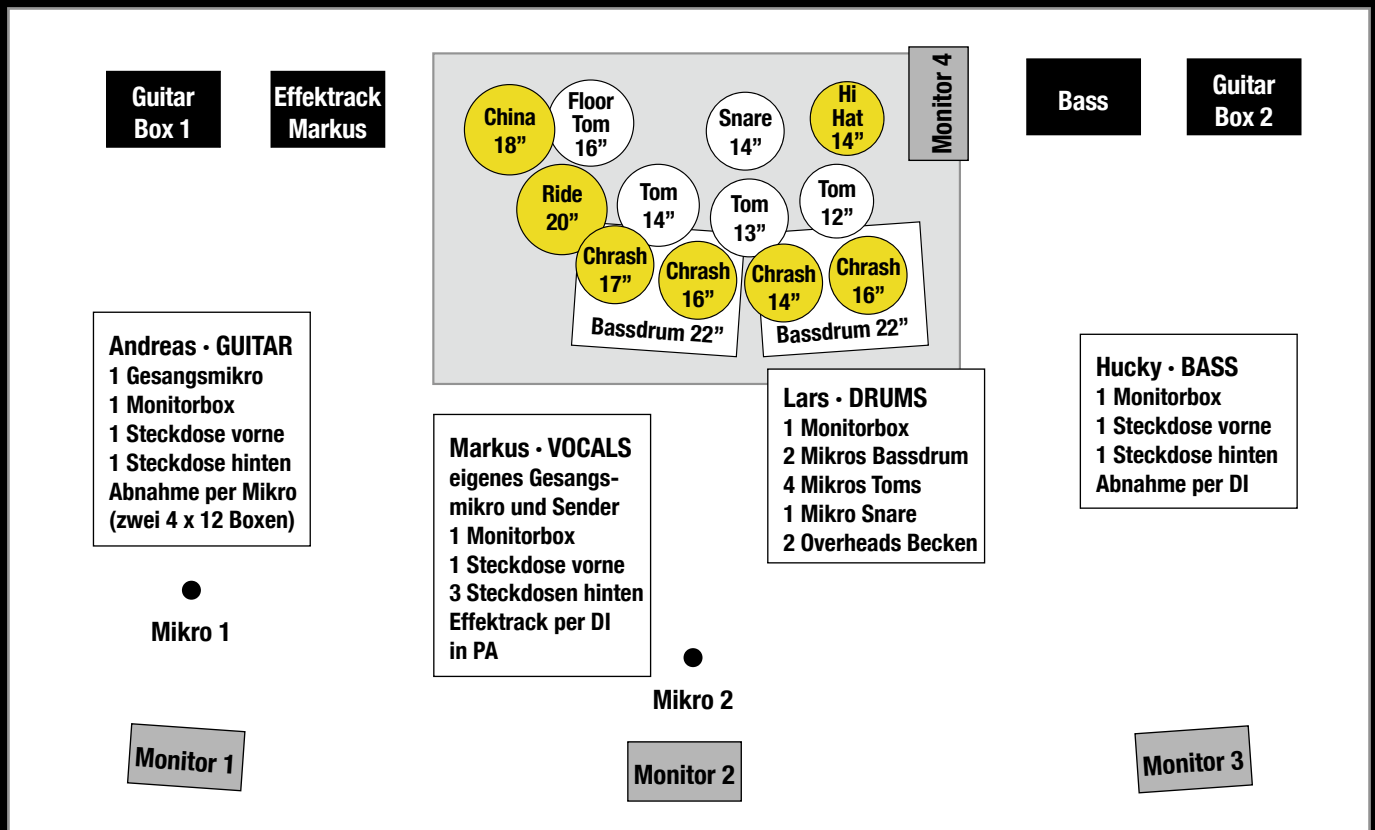

# Tales of Horror

old wave of german heavy metal

## TECHNICAL RIDER

**Bühne:**  
Größe mind. 6 x 4 Meter

**Drumriser:**  
Größe mind. 3 x 2 Meter

**Tales of Horror Banner:**  
4 x 1,5 Meter,  
LKW-Plane mit Ringösen

**Tales of Horror-Crew:**  
Mischpult:  
»Pedda« (Access all Areas)  
Anforderungen ans Pult:  
mindestens 16 Kanal analog

**Stage:**  
»Mac« (Access all Areas)

**Verschiedenes:**

---

---

---

---

---

---