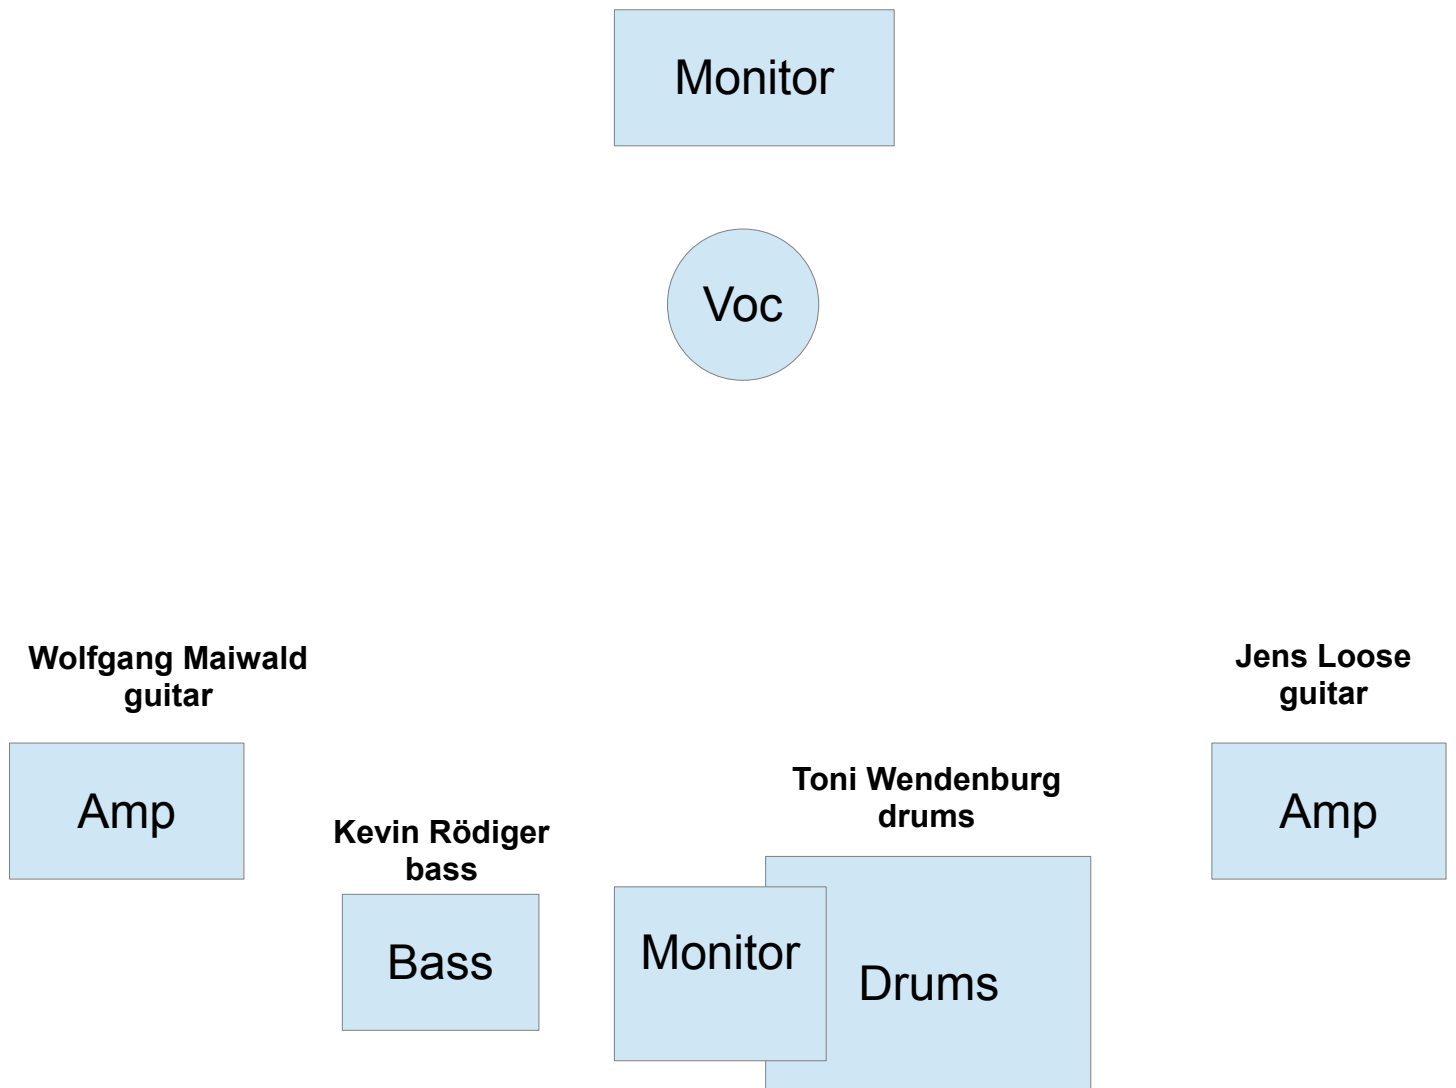

JULE WERNER & BAND

Drums:

1x Bassdrum – 1xSnare – 1xTom – 1xFloortom – 2xOverhead) entsprechende Mikrofone und Stative

2x Gitarren Amp 2x SM 57 und Stative

1x Bassamp (DI eingebaut) – line out

1x Voc – Mikro und Stative bringen wir mit