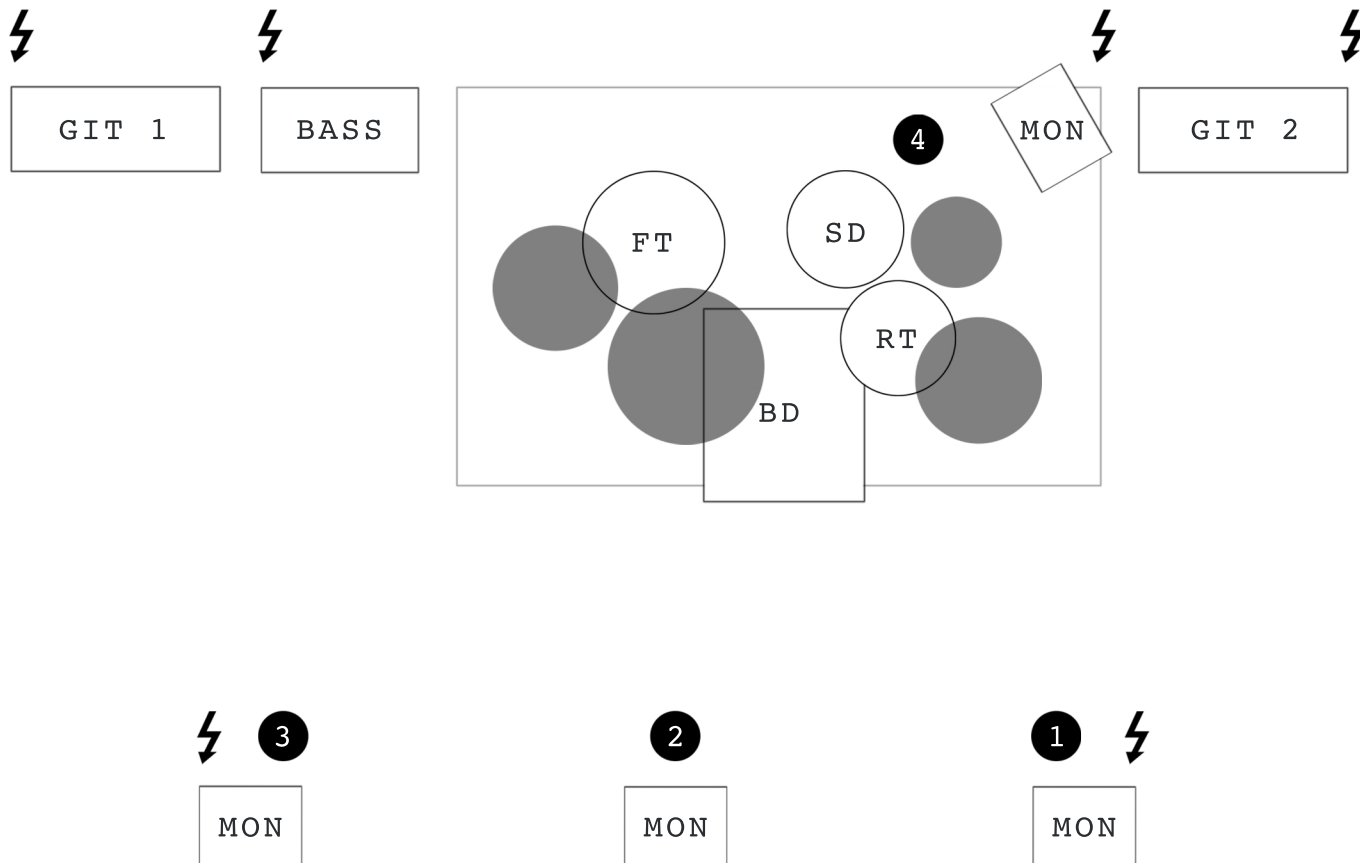

FASTER DISASTER

- TECH RIDER -

- CHANNEL LIST -

- | | |
|---------------------------|--|
| 1. BD / AUDIX D6 | 8. GIT 1 / SHURE SM57 or SENNHEISER E906 |
| 2. SD / SHURE SM57 | 9. GIT 2 / SHURE SM57 or SENNHEISER E906 |
| 3. RT / AUDIX D4 | 10. VOX 1 / SHURE SM58 BETA |
| 4. FT / SENNHEISER MD421 | 11. VOX 2 / SHURE SM58 |
| 5. OH L / SENNHEISER E914 | 12. VOX 3 / SHURE SM58 |
| 6. OH R / SENNHEISER E914 | 13. VOX 4 / SHURE SM58S |
| 7. BASS / EV RE20 or DI | |