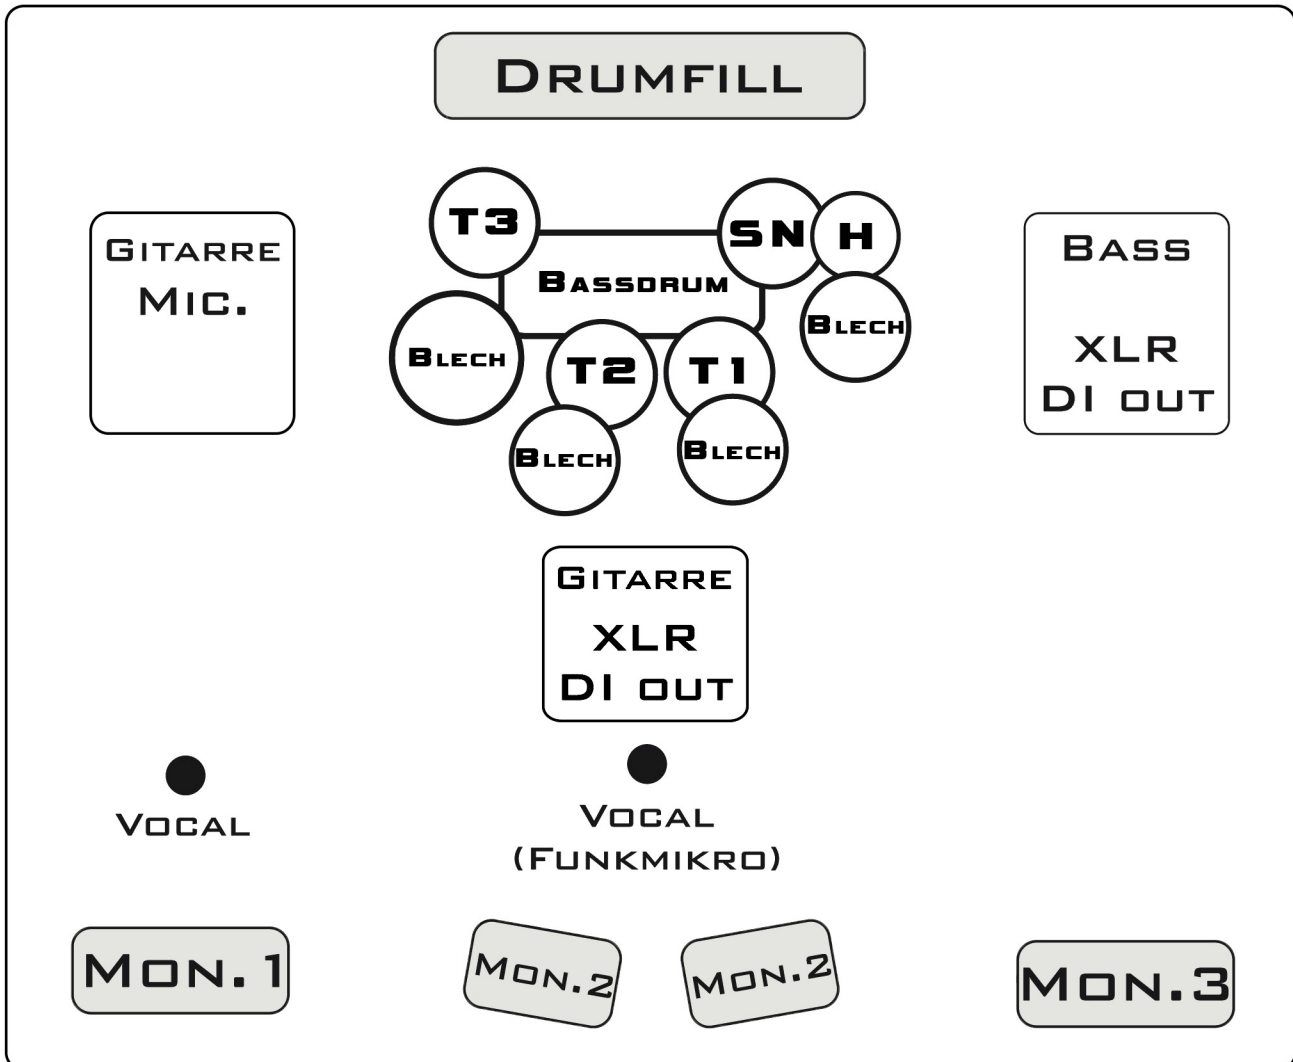

TECHNIK-RIDER BAND

FINAL
CALL

- 4 WEGE-MONITOR-ANLAGE
- 4 FRONT-MONITORE
- 1 DRUMFILL
- 1 GESANGSMIKROFON (FUNKMIKROFON)
- 1 GESANGSMIKROFON (GITARRE)
- 1 SCHLAGZEUGPODEST 2M X 2M

KANALPLAN

KANAL 1	BD	SHURE BETA 52 / AKG D112
KANAL 2	SNARE	SHURE SM 57 / BETA 57
KANAL 3	HH	KONDENSATORMIC. SHURE / SENNHEISER / AKG
KANAL 4	TOM 1	SHURE BETA 56 / SENNHEISER E 604
KANAL 5	TOM 2	SHURE BETA 56 / SENNHEISER E 604
KANAL 6	TOM 3	SHURE BETA 56 / SENNHEISER E 604
KANAL 7	OH RECHTS	KONDENSATORMIC. SHURE / SENNHEISER / AKG
KANAL 8	OH LINKS	KONDENSATORMIC. SHURE / SENNHEISER / AKG
KANAL 9	BASS	XLR DI-OUT
KANAL 10	GITARRE	SHURE SM 57 / SENNHEISER 609
KANAL 11	AKKUSTIK-GITARRE	XLR DI-OUT
KANAL 12	VOCAL (GITARRE)	SHURE BETA 58
KANAL 13	VOCAL (FRONT)	FUNKMIC. SHURE BETA 58 / BETA 87

- 4-KANAL GATE FÜR DRUMS
- BASS KOMPRESSOR
- 2x GESANG JE 1 KOMPRESSOR
- 2 UNTERSCHIEDLICHE EFFEKTE
- EINSPIELER (INTRO)

ALLE ANGABEN SIND EMPFEHLUNGEN UND VARIABEL.