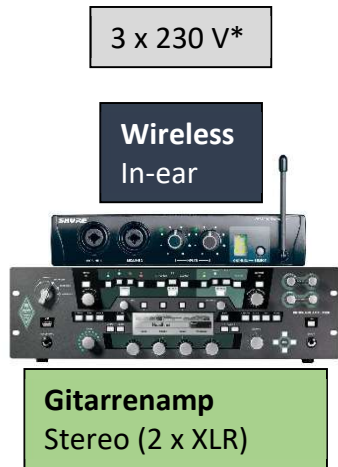

Franz Josef & Band

Für den FOH werden die Signale Main Vocals, Backing Vocals und Zuspierer am Stagerack zur Verfügung gestellt

Der Monitormix wird von der Band selbst vorgenommen

*) vom Veranstalter zu stellen