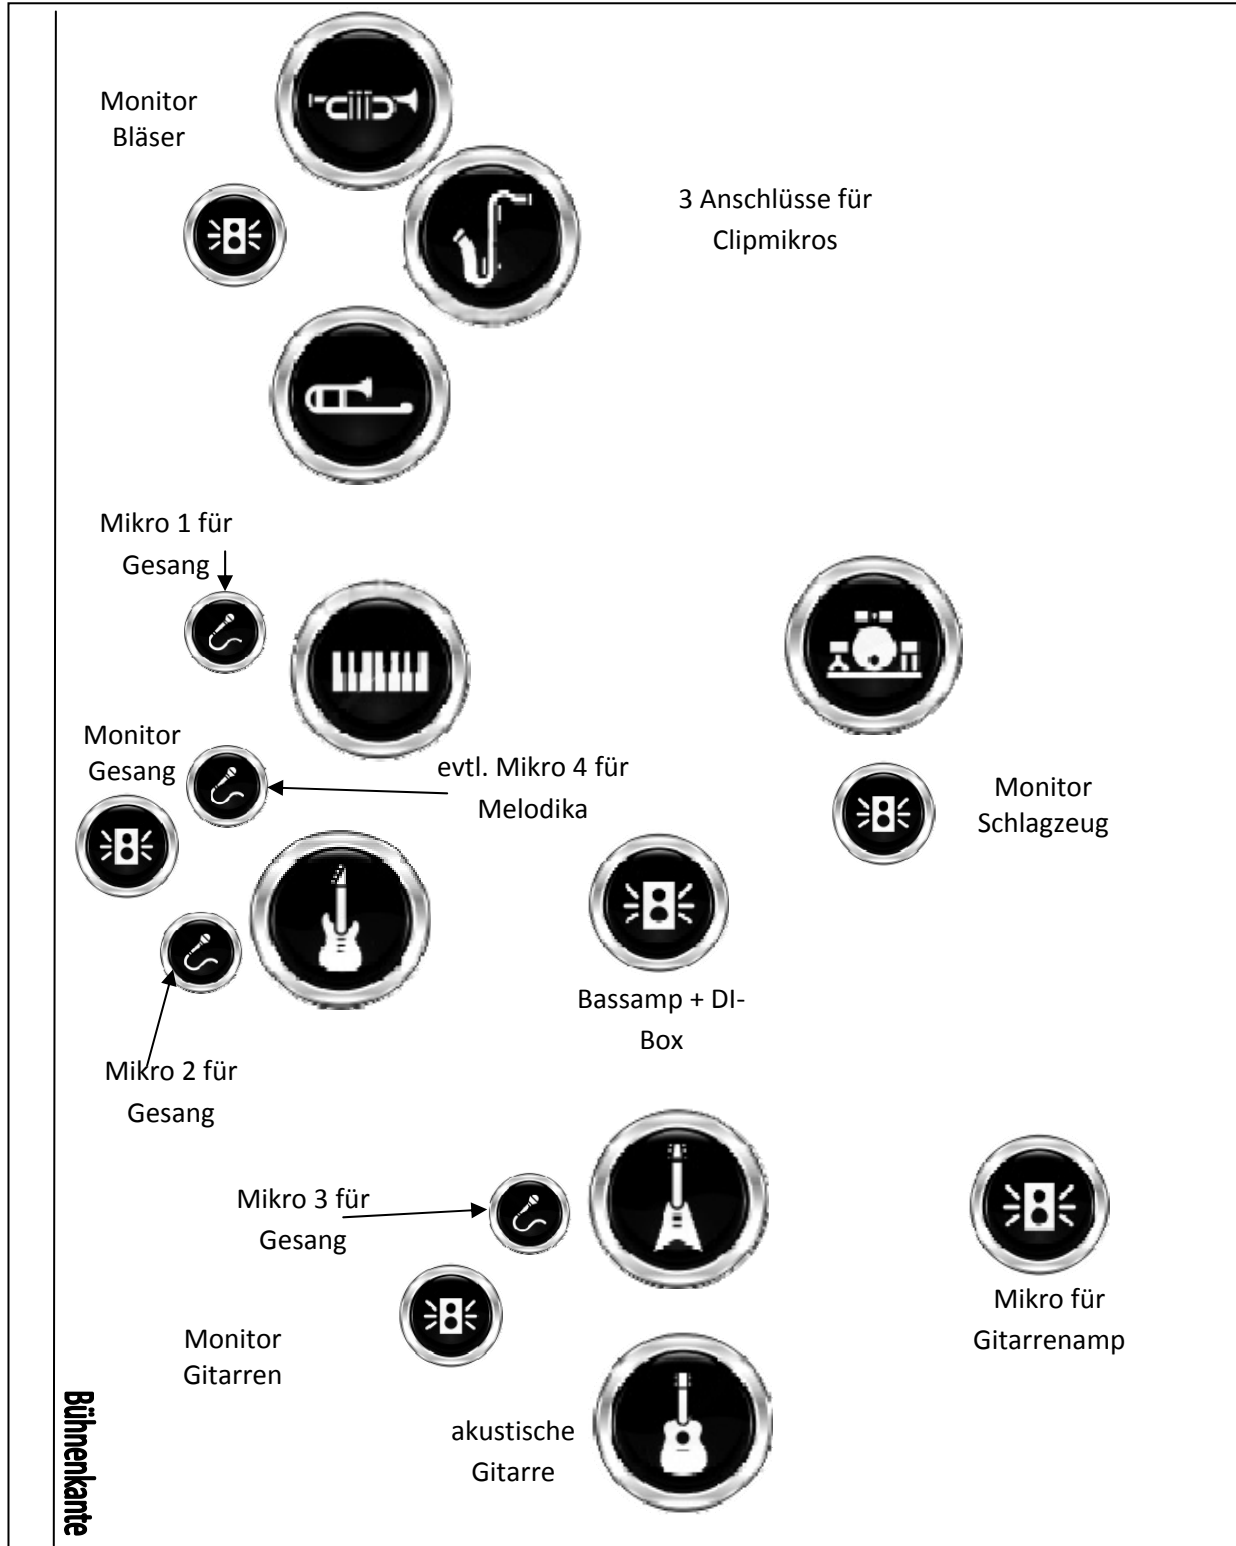

# Monkey Beach

- Bühnenplan -

**Kontakt:**  
[info@monkeybeach.de](mailto:info@monkeybeach.de)

**Technische Details:**  
[atsche@monkeybeach.de](mailto:atsche@monkeybeach.de)

**Bankverbindung:**  
Kontonr.: 9612608579  
BLZ: 604 200 00  
Wüstenrot Bank AG