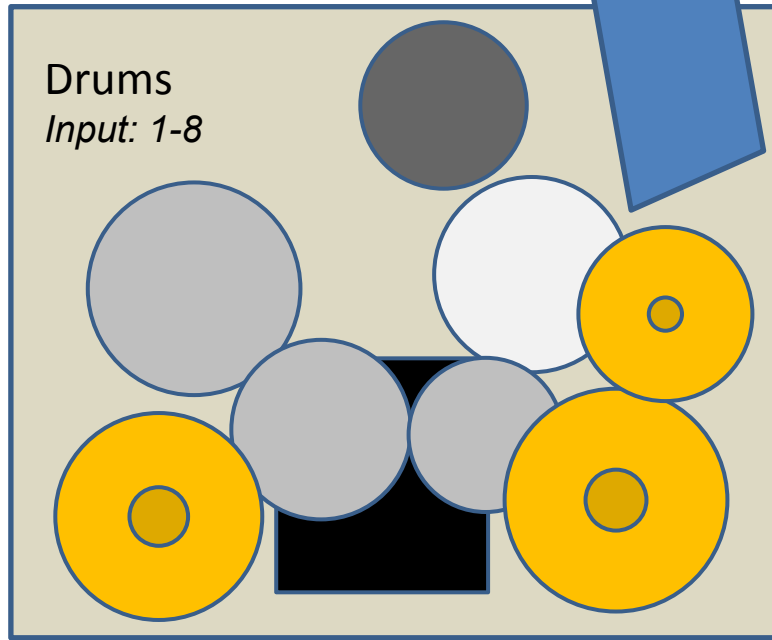

# Leyla Trebbien & Band

Trombone  
Input: 16

Trumpet  
Input: 15

Saxophone  
Input: 14

Bass  
Input: 9

Vox + A-Guitar 2  
Input: 11 + 13

A-Guitar 1  
Input: 10

E-Guitar  
Input: 12

1x

2x

2x

Mikrofon

Monitor

Verstärker

Effektboard

Schuko Steckdose