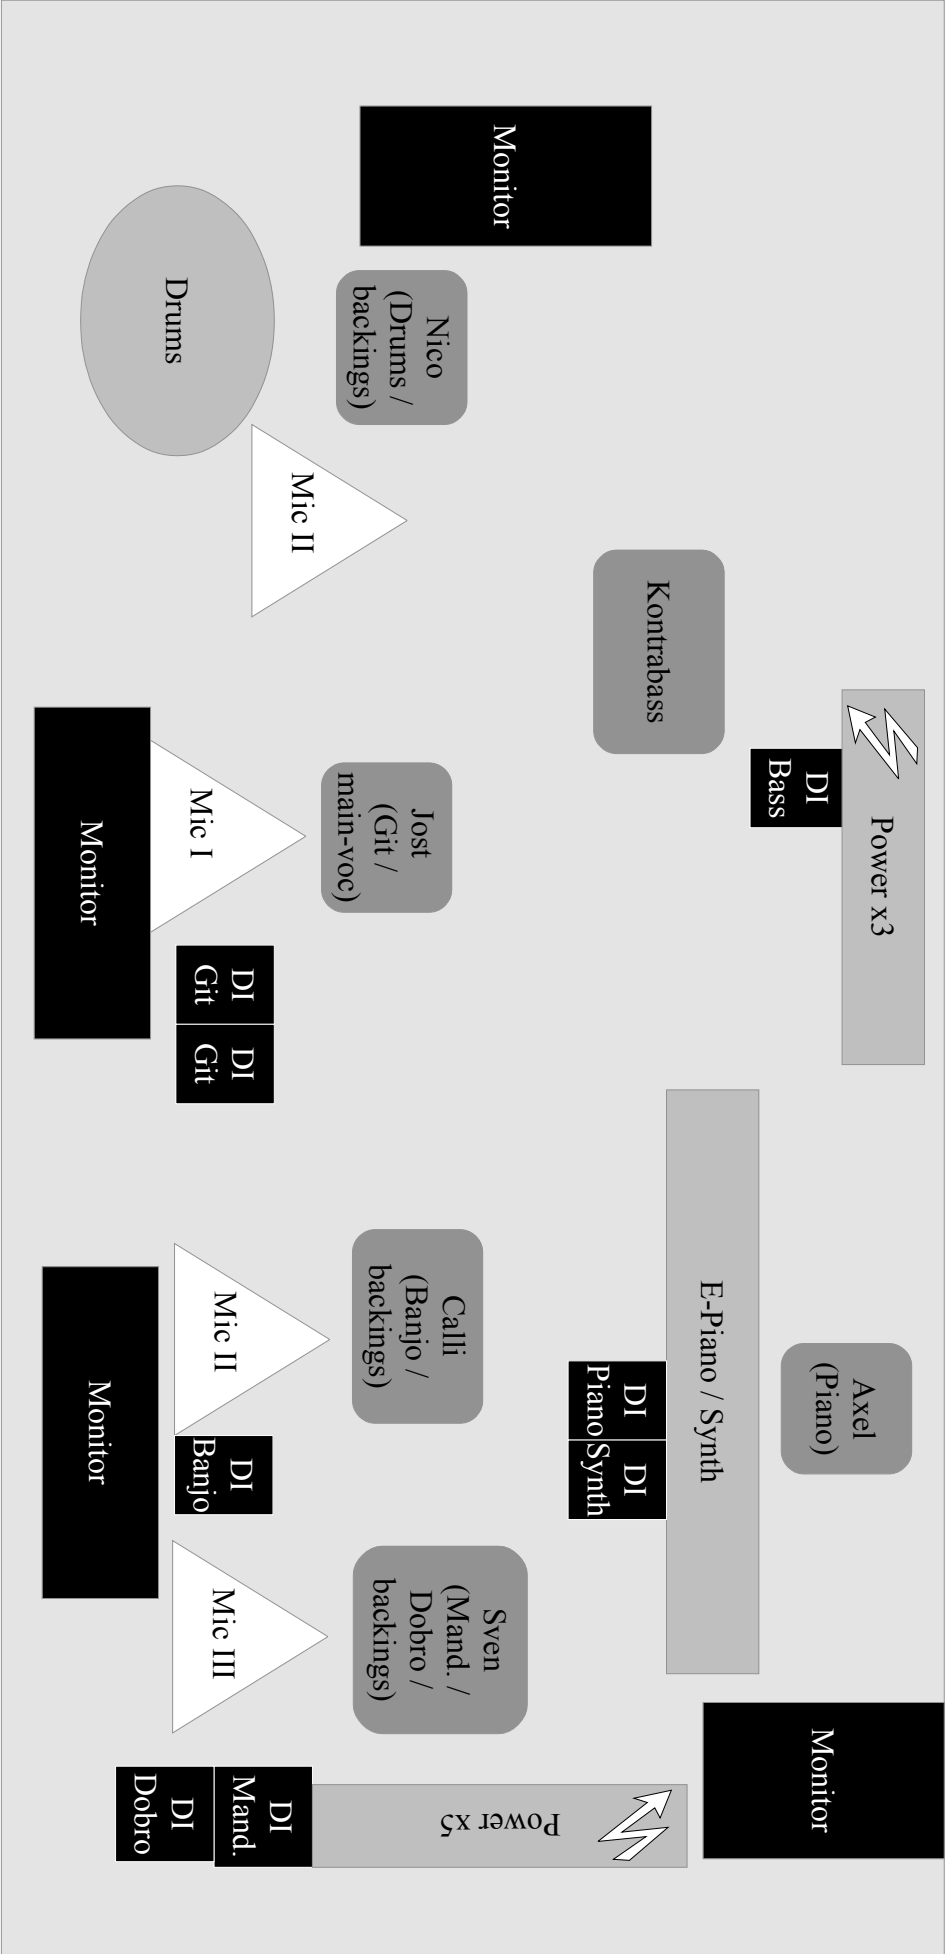

JJ & The Acoustic Machine

Setup klein (nur Bassdrum+Snare)

Kanal	Signal	Mikrofon	Stativ
1	Bass Drum (Nico)	Beta52 / Audix D6	Klein
2	Snare (Nico)	SM57 / Beta98	Klein / Klammer
3	Overhead (Nico)	Overhead / Kleinmembran Kondensator	Groß / Galgen
4	Kontrabass	DI	
5	Akustik Gitarre (Jost)	DI	
6	Akustik Gitarre (Jost Ersatz)	DI	
7	Banjo (Calli)	DI	
8	Mandoline (Sven)	DI	
9	Dobro-Gitarre (Sven)	DI	
10	E-Piano (Axel)	DI	
11	Synth (Axel)	DI	
12	Vox I (Jost)	SM58 (oder Shure Beta / vorhanden)	Groß (Galgen)
13	Vox II (Sven)	SM58	Groß
14	Vox III (Calli)	SM58	Groß
15	Vox IV (Nico)	SM58 (oder Shure Beta / vorhanden)	Groß (Galgen)
16			
17			
18			
19			

Front