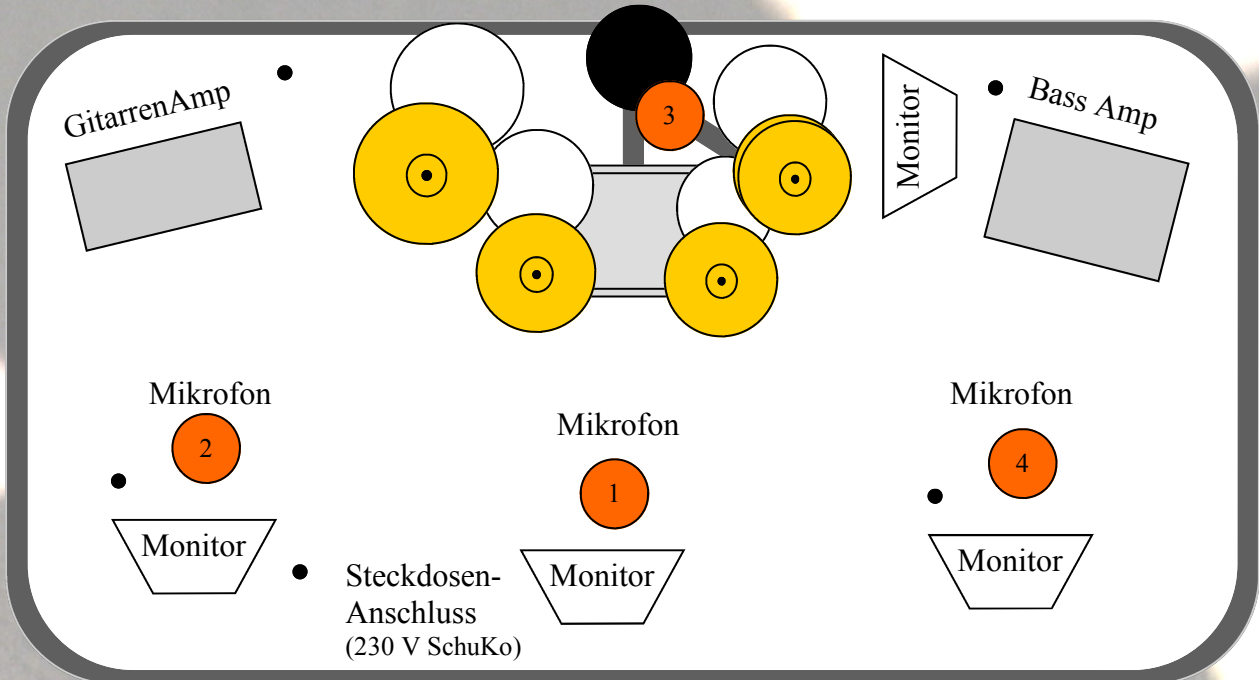

KFZundBand

Monitoreinstellung:

*optimal sind vier Monitore (Aufbau siehe Skizze)

- | | |
|----------------|---|
| (1) Kevin: | Eigener Gesang, etw. Background, etw. Gitarre, etw. Bass, etw. Base |
| (2) Moritz: | viel Kevin, eigener Gesang, etw. Gitarre, etw. Bass, etw. Base |
| (3) Marius: | viel Kevin, eigener Gesang, etw. Gitarre, etw. Bass |
| (4) Christian: | viel Kevin, eigener Gesang, etw. Gitarre, etw. Bass, etw. Base |

Soundeinstellung Front Of Stage:

Der Gesang von Kevin ist am lautesten eingestellt.

Der Gesang von Moritz, Marius und Christian sind auf „Backgroundniveau“.

Gitarre, Bass und Schlagzeug etwa auf gleichen Lautstärkeniveau

Elitärer Dorfrock
KFZundBand.de