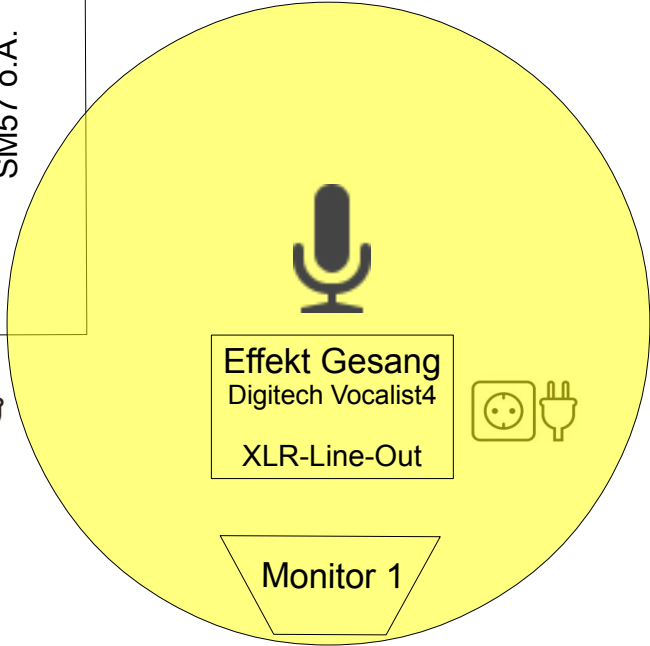

Gitarrenverstärker
SM57 o.Ä.

Bassverstärker

XLR-Out

Drums:
BD, SN, HT1, HT2, FT

Cymbals:
HiHat, Crash, Ride,
Splash, China