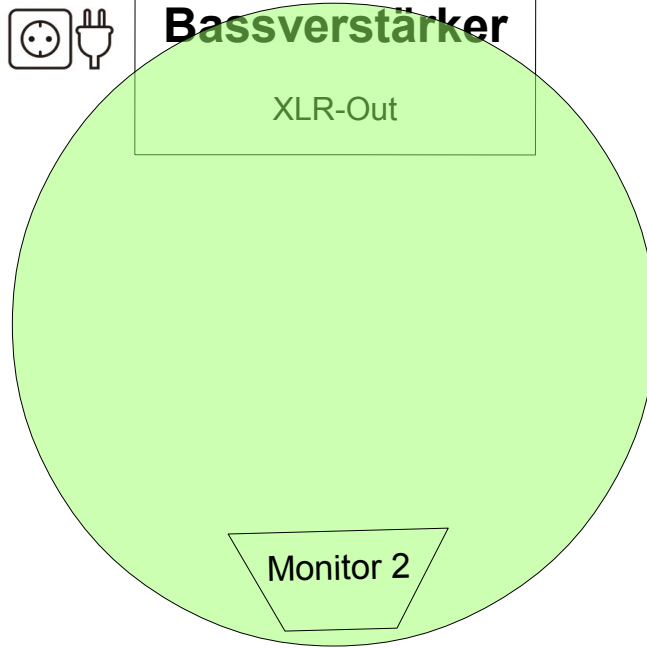

Gitarrenverstärker
SM57 o.Ä.

Bassverstärker

XLR-Out

Drums:
BD, SN, HT1, HT2, FT

Cymbals:
HiHat, Crash, Ride,
Splash, China