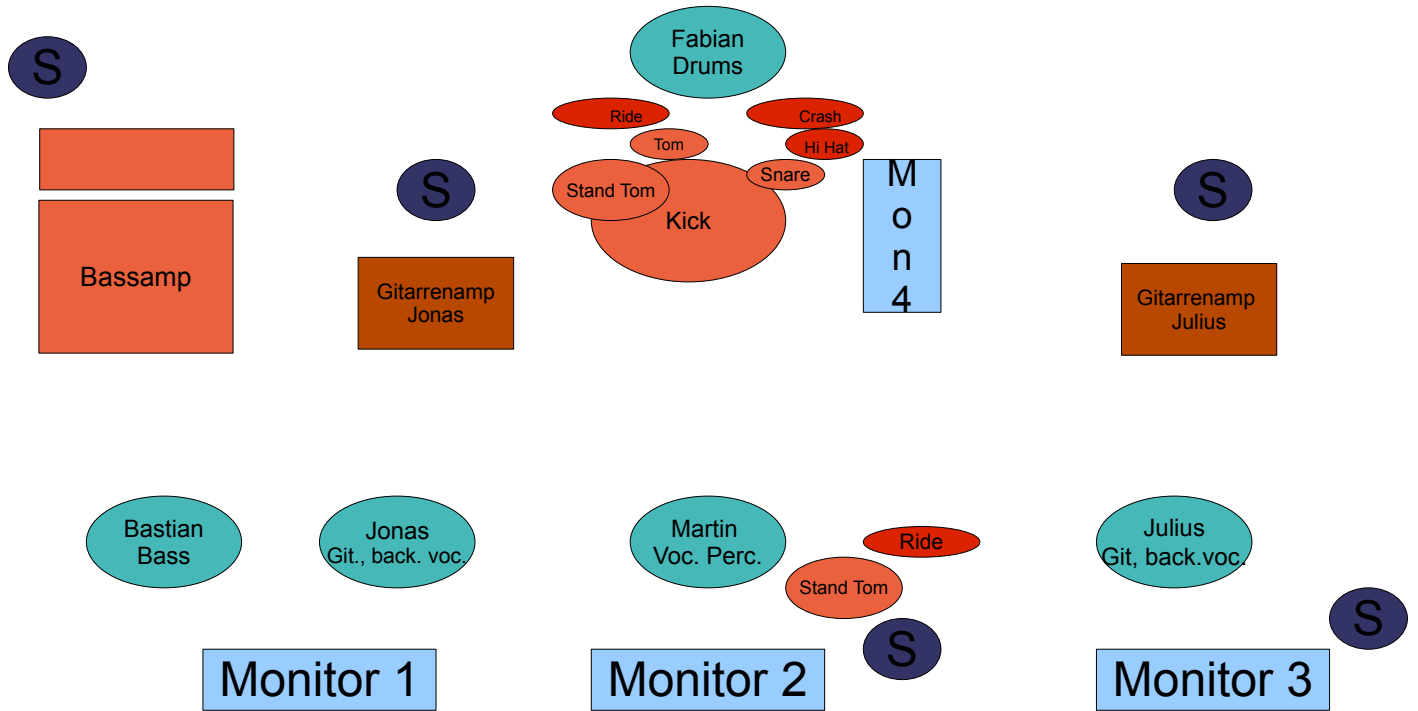

TAPIR – StageRider / Bühnenplan

Kontakt: Julius Dommer  
+49 179 7930782  
j.dommer@gmx.net

## S - Strom

Martin Steinke	-Vocals, Percussion
Julius Dommer	-Guitar, backing Voc.
Jonas Wolf	-Guitar, backing Voc.
Bastian Böcking	-Bass
Fabian Epe	-Drums

Chan	Instrument	Mic (Liste dient zur Orientierung, Abweichungen möglich)
1	Bassdrum	Dyn. RE 20
2	Snare	Dyn. SM 57
3	Hi-Hat	Cond. AKG 451
4	Tom	Dyn. SM 57
5	Stand Tom	Dyn. MD 421
6	Overhead R	Cond. AKG 451
7	Overhead L	Cond. AKG 451
8	Bass	Dyn. RE 20
9	Gitarre	Dyn. SM 57/ MD 421
10	Gitarre	Dyn. SM 47/ MD 421
11	Gesang links	Dyn. SM 58b
12	Gesang Center	Dyn. eigenes Mic. SM 58b
13	Gesang rechts	Dyn. SM 58b