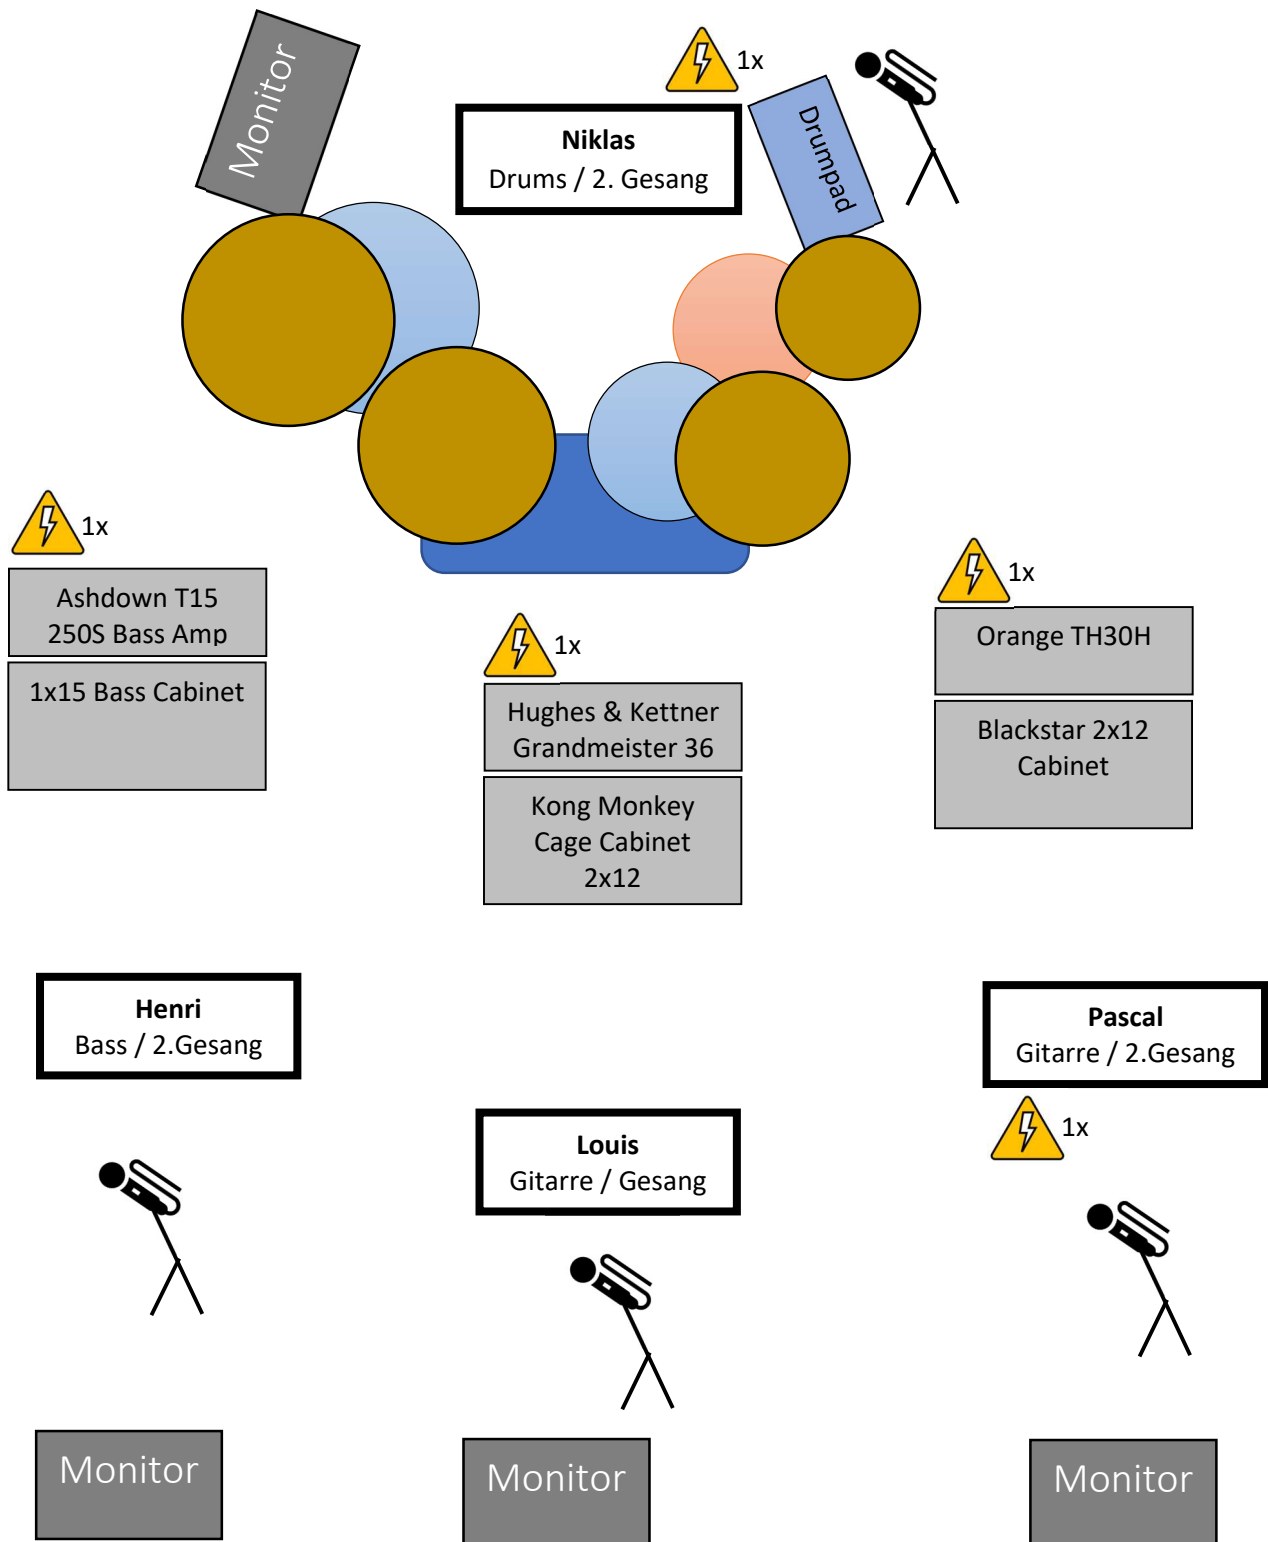

Out of Plan – Technical Rider

Was wir mitbringen:

Pascal (Gitarre 1)	Louis (Gitarre 2)	Henri (Bass)	Niklas (Drums)
<ul style="list-style-type: none">• Orange TH30H• Blackstar 2x12 Cabinet• Headrush Pedalboard	<ul style="list-style-type: none">• Hughes & Kettner Grandmeister 36• Kong Monkey Cage Cabinet 2x12	<ul style="list-style-type: none">• Ashdown T15 250S Bass Amp (mit Di-Out)	<ul style="list-style-type: none">• Kesselsatz• Sabian AAX Beckenset• Mapex Snare• Fußmaschine

Gitarren Cabinets und Kesselsatz nur wenn keine Backline vorhanden ist.

Was wir benötigen:

- PA
- 4x Gesangsmikrofon + Stativ
- 4x Monitorbox
- Drummikrofonierung
- 2x Gitarrenbox Mikrofonierung
- 1x Bassbox Mikrofonierung + Di-Out Abnahme
- 5x Stromanschluss (230V)