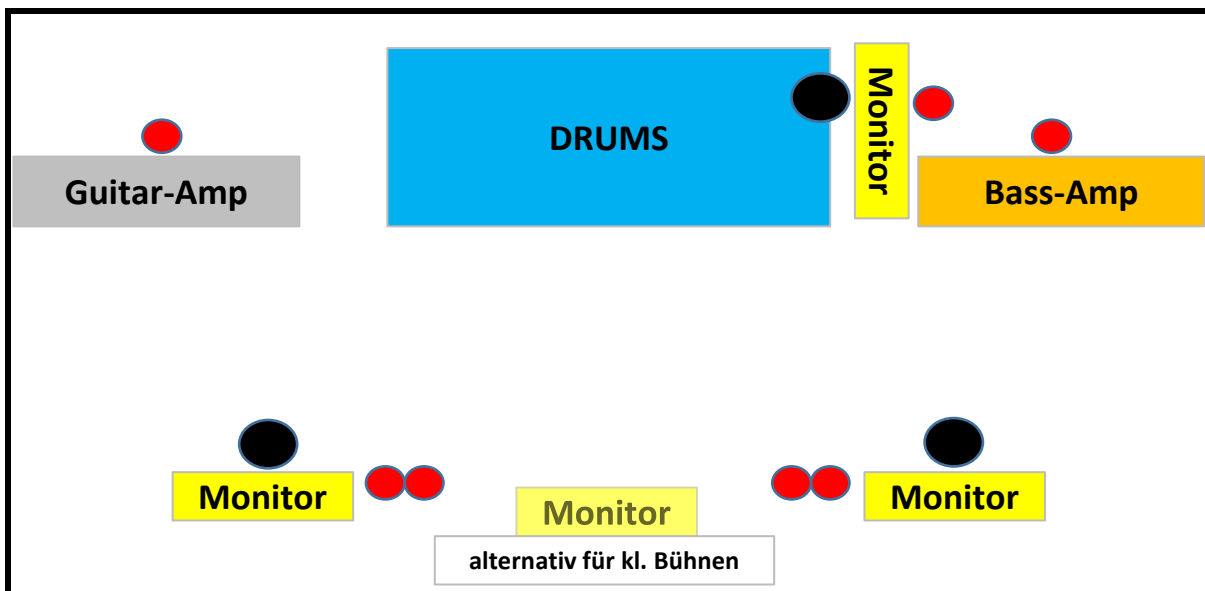

Tech-Rider "MOTÖRSCHÄDEN"

Besetzung:

Christian Lead-Gesang, Gitarre
1 Kanal für Gesang
1 Kanal für Amp (fakultativ, je nach Eventgröße)

Martin Lead-Gesang, Bass
1 Kanal für Gesang
1 Kanal für Amp (fakultativ, je nach Eventgröße)

Sascha Drums, Chor-Gesang
Setup: 1 Bassdrum, 1 Snare, HiHat, 2 x High Tom,
1 Low Tom, 3 x Becken
1 Kanal für Gesang
min. 2 Kanäle für Drums (fakultativ, je nach Eventgröße)