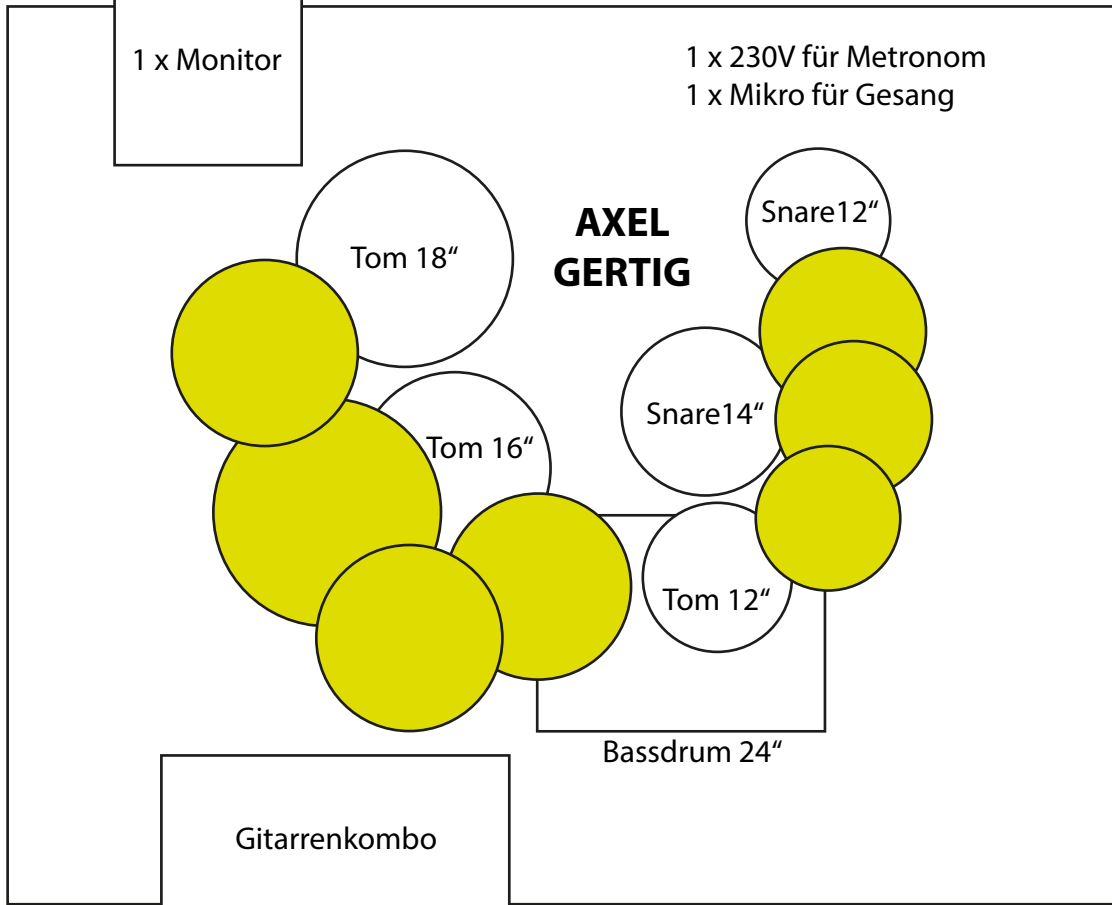

Gitarrenbox 4x12"
Gitarrenamp

DENNIS KRASTINAT

1 x Monitor

1 x 230V für Metronom
1 x Mikro für Gesang

Bassbox 8x10"
Bassamp
(kein DI & Line-Out
vorhanden)

WENA

Gitarrenkombo

JAN STROBEL

2,00 m

1,60 m

THE
BIG
SWAMP

Technical Rider

Für Rückfragen
wena - 0176 81486933

1 x 230V für Effektboard
1 x Mikro für Gesang

1 x Monitor

1 x 230V für Effektboard
1 x Mikro für Gesang & Harp