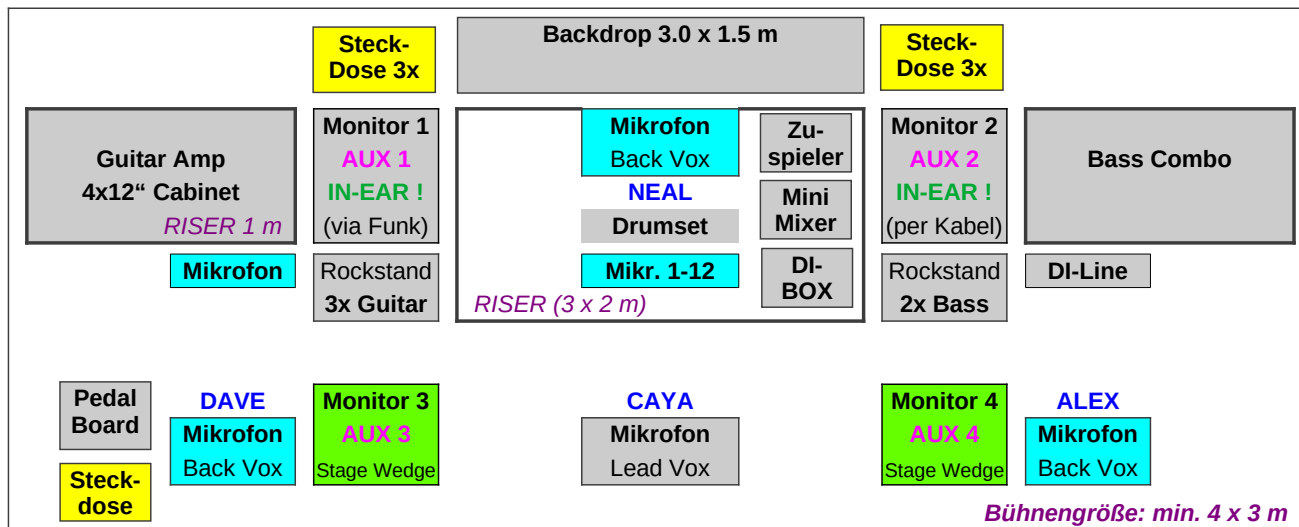

### Kanalliste

INPUT Kanal	Instrument	Mikrofon	FX Insert 1	FX Insert 2	Anmerkung
1	Kick	Shure SM91	Compressor		
2	Snare Top	Shure SM57	Compressor	Hall	gated plate reverb
3	Snare Bottom	Shure SM57			
4	Tom 1	Sennheiser E604		Gate	
5	Tom 2	Sennheiser E604		Gate	
6	Tom 3	Sennheiser E604		Gate	
7	Tom 4	Sennheiser E604		Gate	
8	Tom 5	Sennheiser E604		Gate	
9	Hi-Hat	AKG C451			
10	Ride	AKG C451			
11	Overhead - L	AKG C414			
12	Overhead - R	AKG C414			
13	Zuspieler - L	DI - Line			Backing Vox, Keyboard, Soundeffekte
14	Zuspieler - R	DI - Line			Bass (optional)
15	Bass	DI - Line	Compressor		
16	Guitar	Sennheiser e906			
17	Vox Lead (Caya)	Sennheiser e840S	Compressor	Delay + Hall	Delay: 1-2 repeats, 300 msec, laut
18	Vox Back (Dave)	Shure SM58	Compressor	Hall	
19	Vox Back (Alex)	Shure SM58	Compressor	Hall	
20	Vox Back (Neal)	Shure SM58	Compressor	Hall	optional

### Monitorwege (pre-Fader und unabhängig voneinander regelbar)

AUX Kanal	Instrumente	Anmerkung
1 (Caya)	Vocals, Zuspieler, (Guitar)	Line-Pegel als XLR sym. in eigenes In-ear (Funk)
2 (Neal)	Vocals, Guitar, Bass, Drumset (komplett)	Line-Pegel als XLR sym. in eigenes In-ear
3 (Dave)	Vocals, Zuspieler, Guitar, Drumset	Auf kleiner Bühne können AUX 3/4 entfallen; ersatzweise soll AUX 2 auf Monitore 3/4 gelegt werden.
4 (Alex)	Vocals, Zuspieler, Guitar, Bass, Drumset	