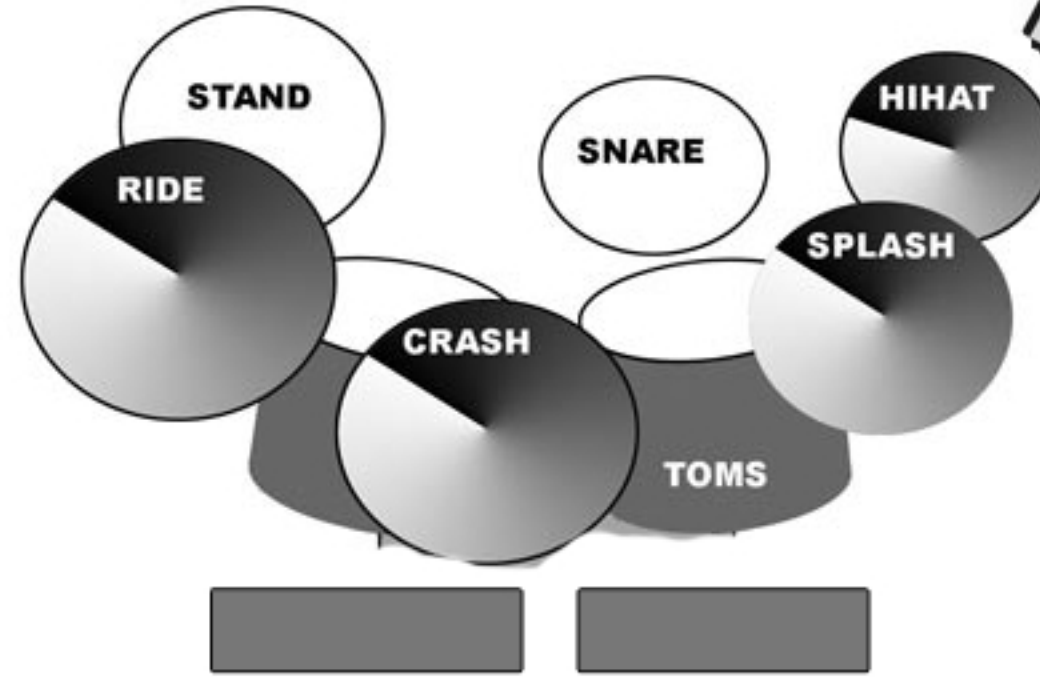

Git Amp

ERZENGE

STAGE PLOT

220 V x3
E-Drums

DI
DI

Drumriser 2x2 m höhe 0,50 m

Git Amp

Git
+ BackVoc

DI

Mon

220v x3

LeadVoc

Mon

220v x3

220v x3

Mon