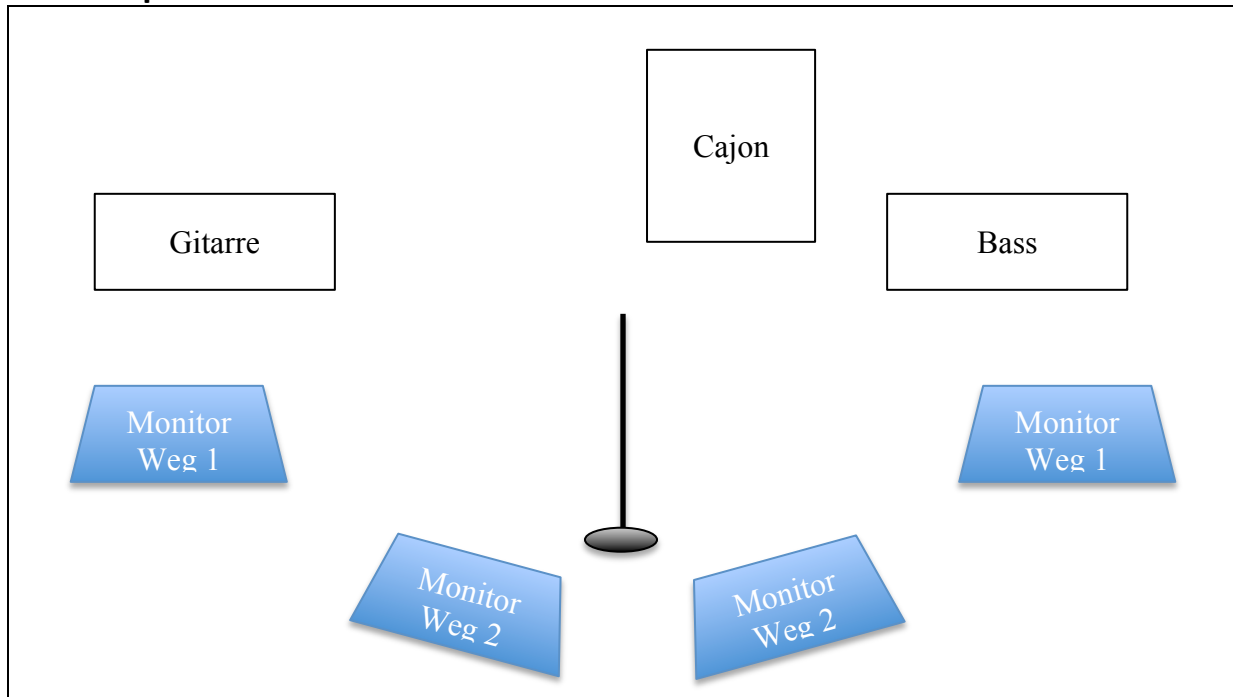

EXPULSIV

Technical Rider

Mindestanforderungen:

Bühnengröße von 6x4 Meter und ein Beschallungssystem das dem Veranstaltungsort gerecht wird. Bitte nur vernünftige P.A. Systeme! Kein, Behringer, Phonic, ect.

Für unsere Sängerin benötigen wir außerdem ein Gutes Hallgerät (vorzugsweise M-One oder SPX) und ein Delay Prozessor (vorzugsweise D-Two).

Normalerweise bringen wir keinen Techniker mit!

Bühnenplan:

Belegungsplan: