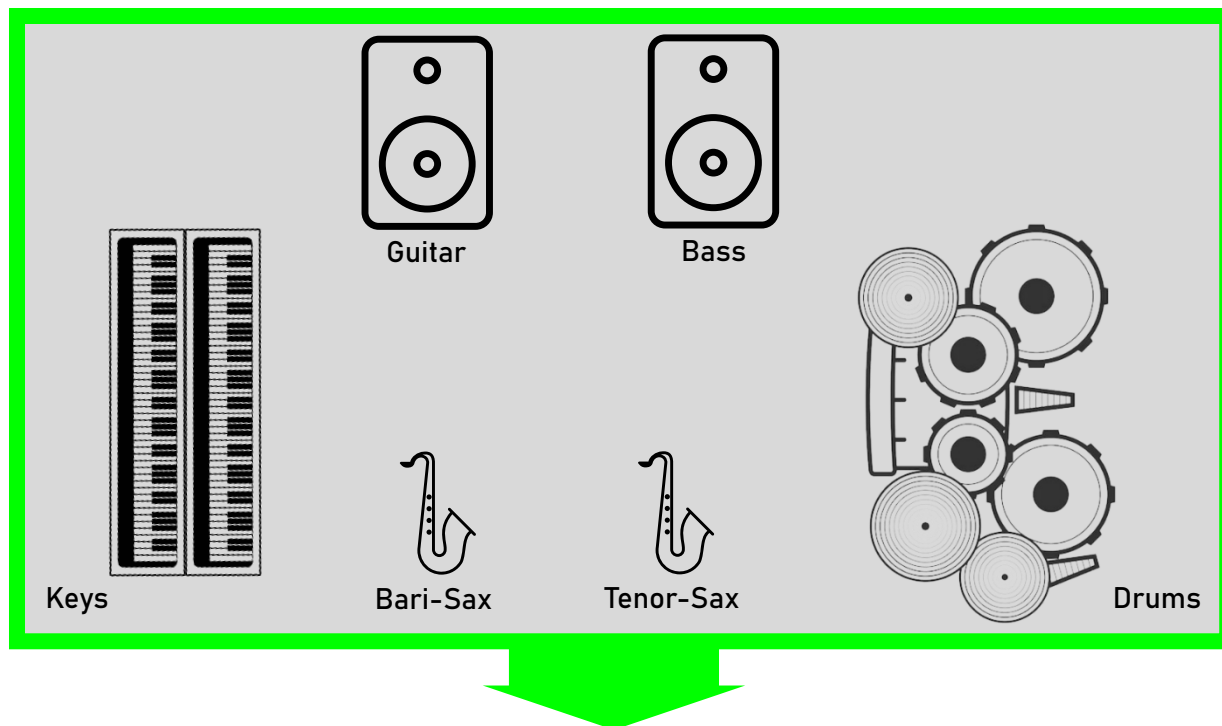

FUNKgeræt Technical Rider

Stageplan:

Besetzung:

- Estelle - Tenor-Sax
- Felix - Bari-Sax
- Chris - Keys
- Kimon - Drums
- Yoshi - Gitarre
- Paul - Bass

Technik:

- Strom
 - Drums: 1x 230V
 - Bass: 1x 230V
 - Gitarre: 3x 230V
 - Keys: 4x 230V
 - Tenor-Sax: 1x 230V
 - Bari-Sax: 1x 230V
- Audiokanäle

Channel	Instrument	Abnahme	Info	Group
#1	Kick	z.B. AKG P2	Kann selbst mitgebracht werden	Drums
#2	Snare	z.B. AKG P4	Kann selbst mitgebracht werden	
#3	High Tom	z.B. AKG P4	Kann selbst mitgebracht werden	
#4	Low Tom	z.B. AKG P4	Kann selbst mitgebracht werden	
#5	Stand Tom	z.B. AKG P4	Kann selbst mitgebracht werden	
#6	Overhead L	z.B. AKG P170	Kann selbst mitgebracht werden	
#7	Overhead R	z.B. AKG P170	Kann selbst mitgebracht werden	
#8	Bass	DI-Out		Rhythm
#9	Gitarre	z.B. Shure SM57		
#10	Keys 1	DI-Box		
#11	Keys 2	DI-Box		Horns
#12	Tenor-Sax	z.B. Clipmikro	Kann selbst mitgebracht werden	
#13	Bari-Sax	z.B. Clipmikro		
#14	Ansagemikrofon	Mikrofon mit Kippschalter	Kann selbst mitgebracht werden	Other

- Monitoring

Channel	Instrument	Type	Mix
#1	Drums	Wedge	Rhythmn, Horns, Bass
#2	Bass	In-Ear (bevorzugt) or Wedge	Drums (full), Rhythmn, Horns or Drums, Rhythmn, Horns
#3	Gitarre	Wedge	Drums, Rhythmn, Horns
#4	Keys	Wedge	Drums, Rhythmn, Horns
#5	Horns	Wedge	Keys, Horns
(#6)	(Optional Tenor-Sax)	(In-Ear)	(Drums (full), Rhythmn, Horns)

- In-Ear-Systeme können selbst mitgebracht werden

- Hospitality

- 7 Personen (6x Band, 1x Band-Support)
- Davon 2 Vegetarier