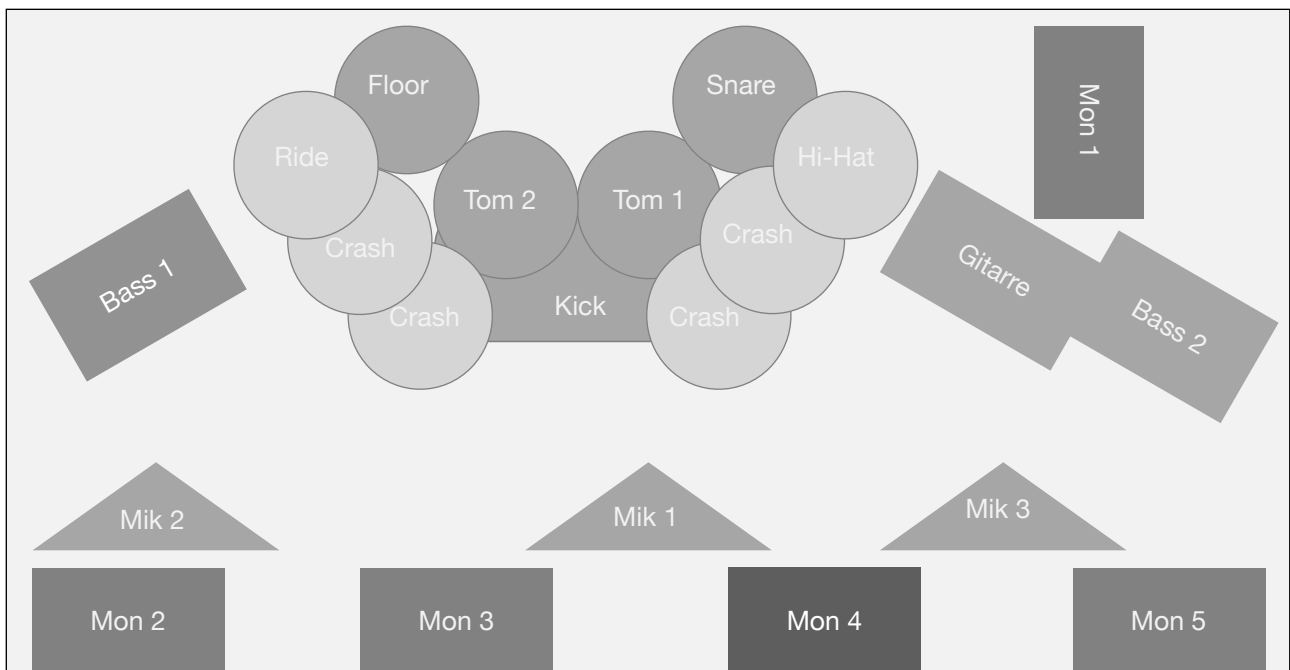

Fool's Agony

Technical Rider – 2 Bass

Kontakt

Florian Wenzel

Tel.: 0163 7035750

E-Mail: info@foolsagony.de

Inventar – Fool's Agony

- Schlagzeug: Kickdrum, Snare, 3x Toms, Hi-Hat, 4x Crash-Becken, Ride-Becken
- Gitarre: Gitarren-Amp, Gitarrenbox 2x12
- Bass: 2x Bass-Amp
- Gesang: Wireless-Mikrofon & Effekt-Gerät (Lead), 2x Mikrofon (Background)
- Instrumente

K	INSTR
1	Bassdrum
2	Snare
3	Tom 1
4	Tom 2
5	Tom 3
6	Hi Hat
7	Overhead li
8	Overhead re
9	Bass DI
10	Bass DI
11	Gitarre
12	voc center
13	voc bass
14	voc git

Inventar – Veranstalter

- PA: (eine PA kann gegen Aufpreis gestellt werden)
 - 14 Kanälen
 - 4-Band (semi-)parametrische EQ & Inserts in den Kanalzügen
 - 6 Aux-Wegen (davon 4 pre-fade, 2 post-fade)
 - Phantomspeisung
- Monitoring

Bühnenplan

Vorne