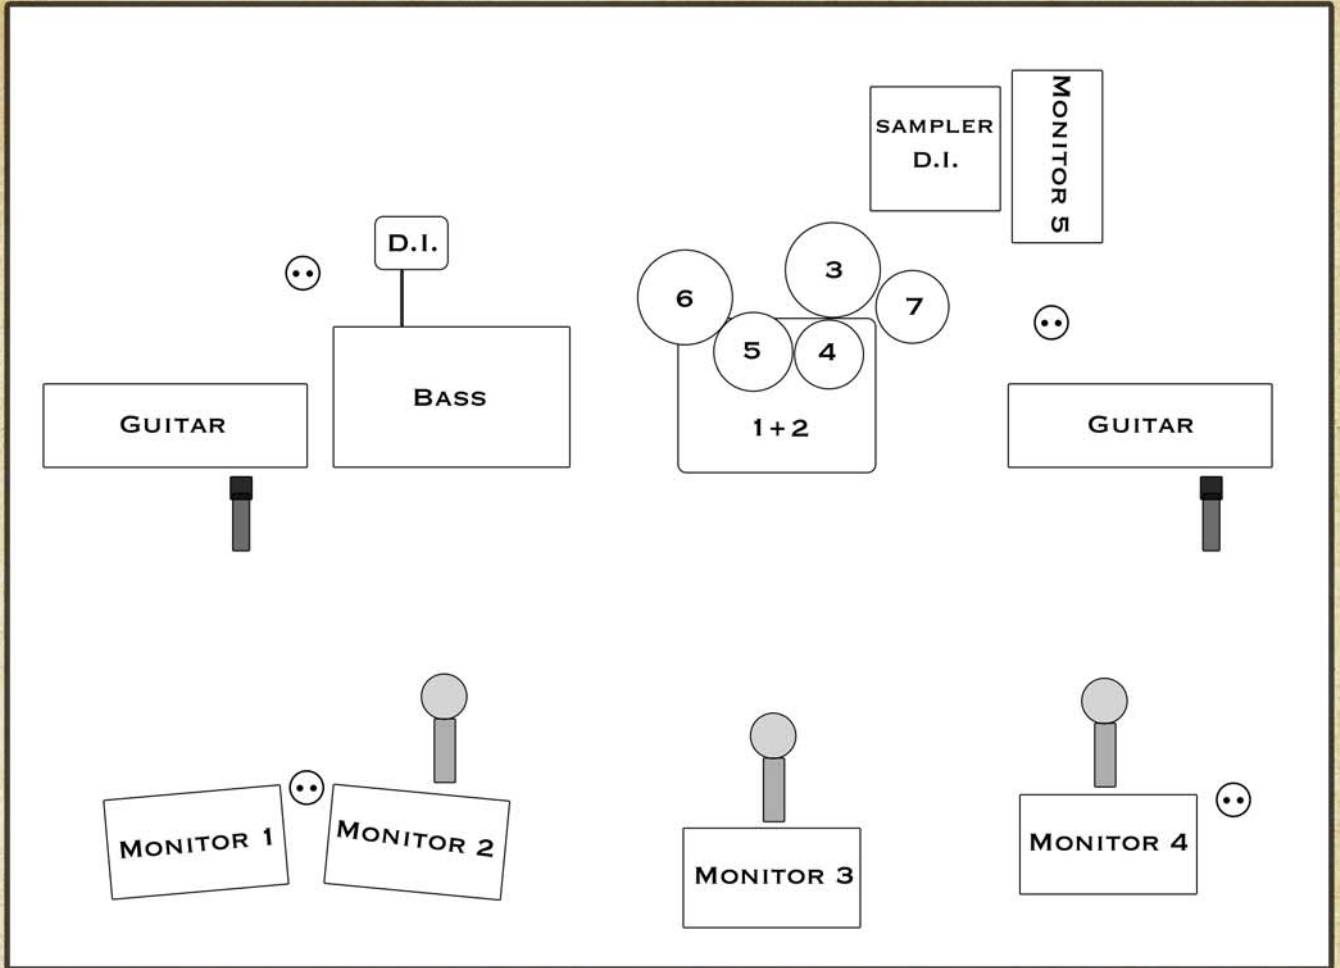

u.v.m.

DISCOGRAPHIE

Debut E.P. 'ANTS ON EARTH'

Release: 28.11.2009

ab Frühjahr 2011 wieder im Studio,
um neue Songs/LP aufzunehmen

STAGEPLAN

FRONT

KONTAKT