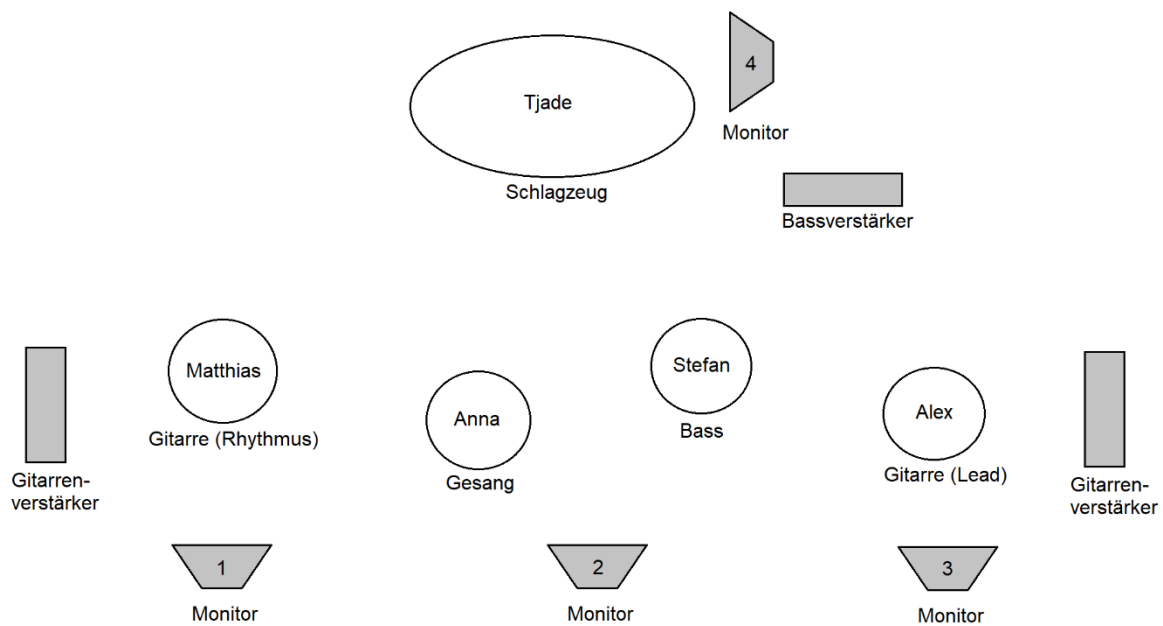

BÜHNENANWEISUNG

SUKKAYA

Wir bringen mit:

Anna:

- Gesangsmikrofon (Audix OM6) mit XLR Anschluss
- In-ear-Monitor System, kabelgebunden (XLR), Mono

Matthias:

- E-Gitarre
- Gitarrentopteil (Hughes & Kettner Grandmeister, 40 Watt Röhre)
- Fußschalter mit 9m Kabel
- 2x12 Gitarrenbox

Alex:

- E-Gitarre
- Gitarrentopteil (Hughes & Kettner Tubemeister, 18 Watt Röhre)
- Boss Effektboard
- 1x12 Gitarrenbox

Stefan:

- E-Bass
- Boss Effektboard

Tjade:

- Becken: Ridebecken / 2x Crashbecken / Chinabecken / Hi-Hats
- Hardware: Doppelfußmaschine, Hi-Hat Maschine, Beckenständer
- gerne Kesselsatz (nach Absprache)