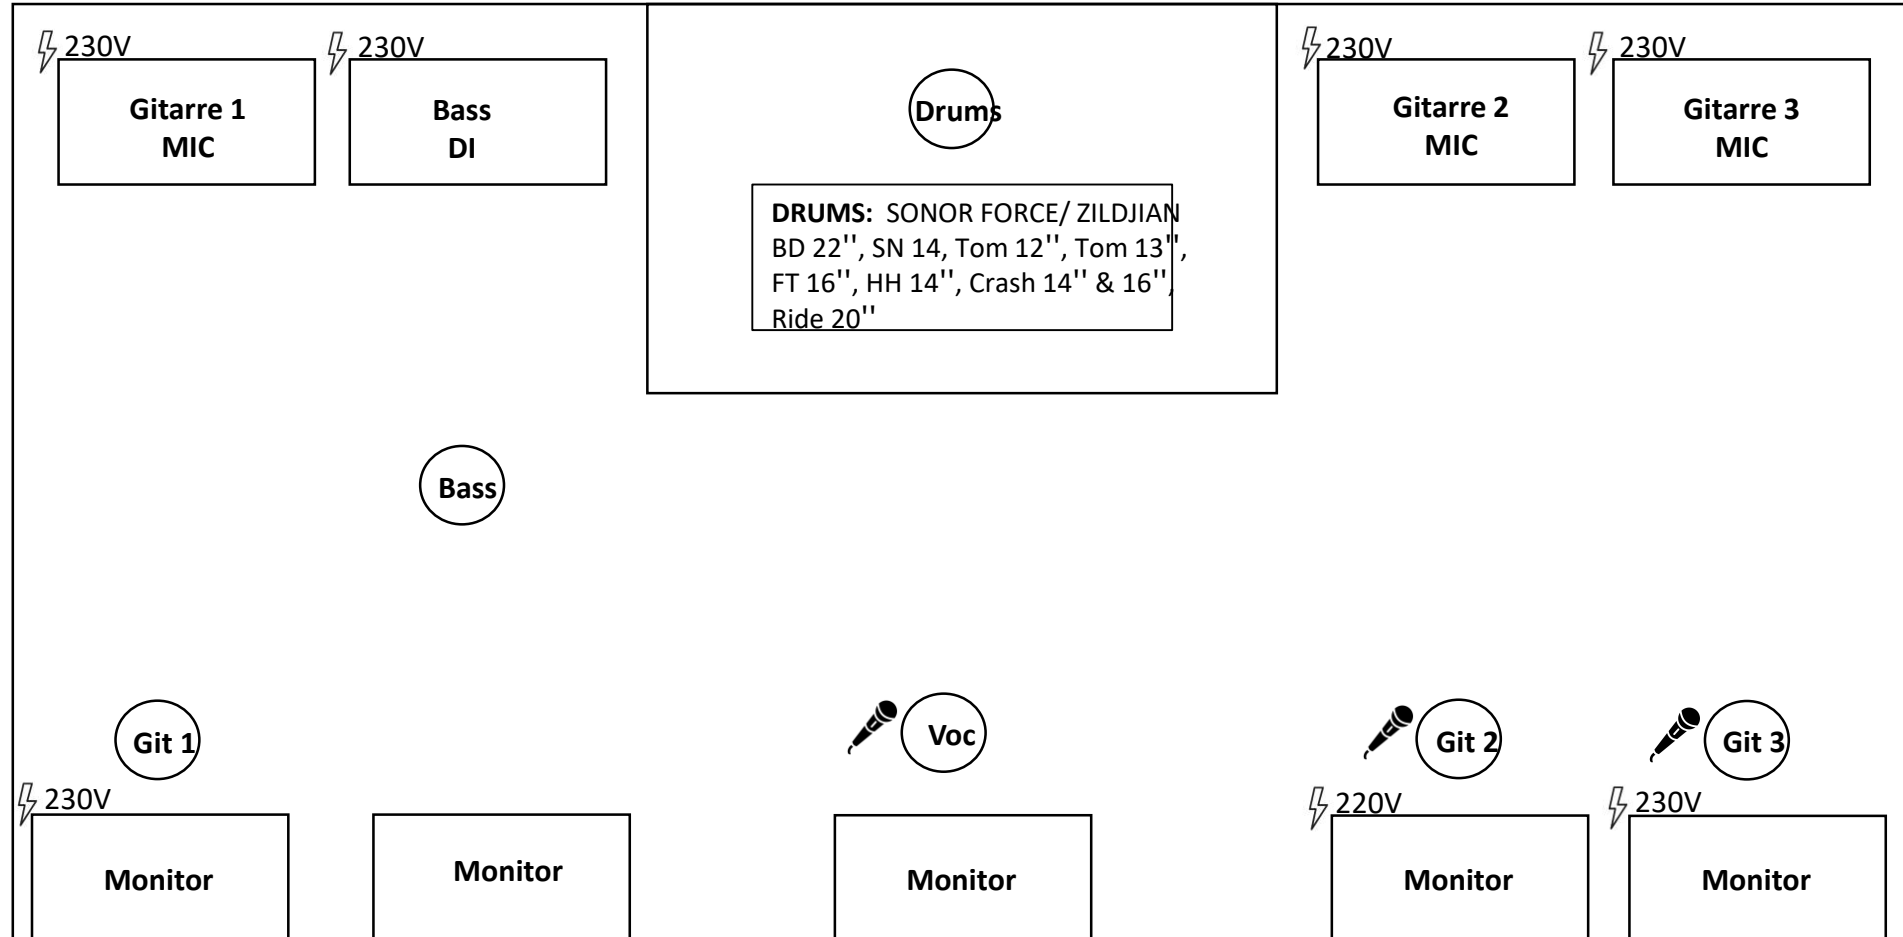

Stage Rider

- Vocals: Sennheiser 845s
Bass: GR Bass ONE800, 4x10" Box
Gitarre 1: Lead-/ Rhythmusgitarre - Orange Rockerverb 100 W, 4x12" Box Orange (8Ω / 16Ω)
Gitarre 2: Lead-/ Rhythmusgitarre - Orange Rockerverb 50 W, 4x12" Box Orange (8Ω / 16Ω)
Gitarre 3: Rhythmusgitarre - Marshall JCM 900 100 W, 4x12" Box Marshall (8Ω / 16Ω)
Drums: SONOR FORCE/ ZILDJIAN - BD 22", SN 14, Tom 12", Tom 13", FT 16", HH 14", Crash 14" & 16", Ride 20"

Variante 1 – größere Bühne (ab 5m Breite)

Stage Rider

- Vocals: Sennheiser 845s
Bass: GR Bass ONE800, 4x10" Box
Gitarre 1: Lead-/ Rhythmusgitarre - Orange Rockerverb 100 W, 4x12" Box Orange (8Ω / 16Ω)
Gitarre 2: Lead-/ Rhythmusgitarre - Orange Rockerverb 50 W, 4x12" Box Orange oder 2x12" Box Orange (8Ω / 16Ω)
Gitarre 3: Rhythmusgitarre - Marshall JCM 900 100 W, 4x12" Box Marshall oder 2x12" Box Marshall (8Ω / 16Ω)
Drums: SONOR FORCE/ ZILDJIAN - BD 22", SN 14, Tom 12", Tom 13", FT 16", HH 14", Crash 14" & 16", Ride 20"

Variante 2 – kleinere Bühne (bis 5m Breite)