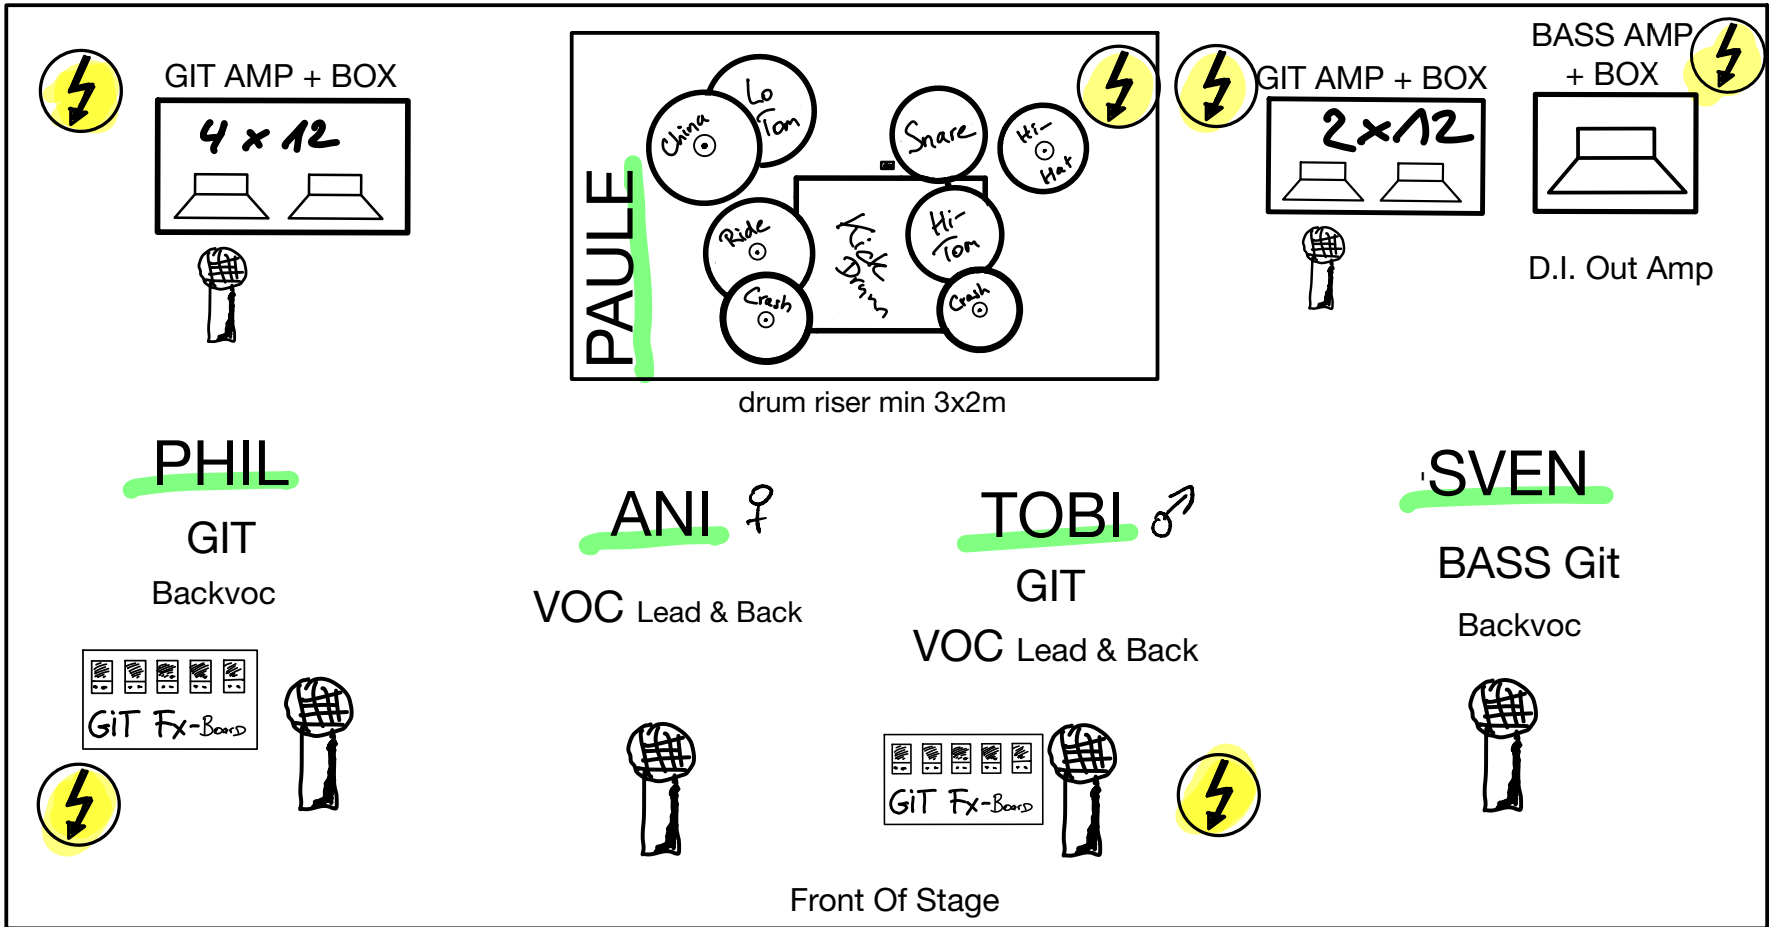

for monitoring
see :
„AMY iEM stage
concept“

INPUTS:

left center left center right right

1	KICK DRUM	Paule
2	SNARE	Paule
3	HI-HAT	Paule
4	HI TOM	Paule
5	LO TOM	Paule
6	Overt-underhead	Paule
7	Overt-underhead	Paule
8	BASS GIT D.I.	Sven

9	E-Git Left	Phil
10	E-Git Center Right	Tobi
11	BackVOC Left	Phil
12	VOC Center Left	Ani
13	VOC Center Right	Tobi
14	BackVOC Right	Sven
15		
16		

AMY BAKER
STAGE-RIDER
01/23 last.fm

contact :
doc tobi
doc@amybaker.de