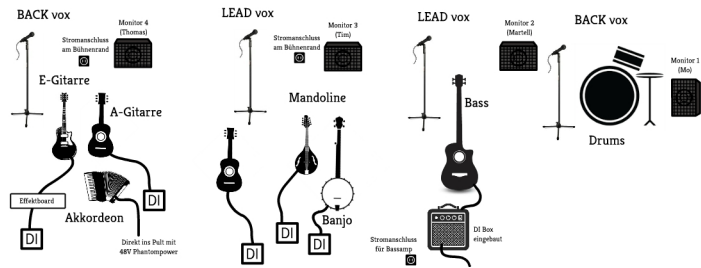

Bühne SCHANK

Martell Beigang
0173 / 5340488

Audience

min. 6 m (groß)

4 m (klein)