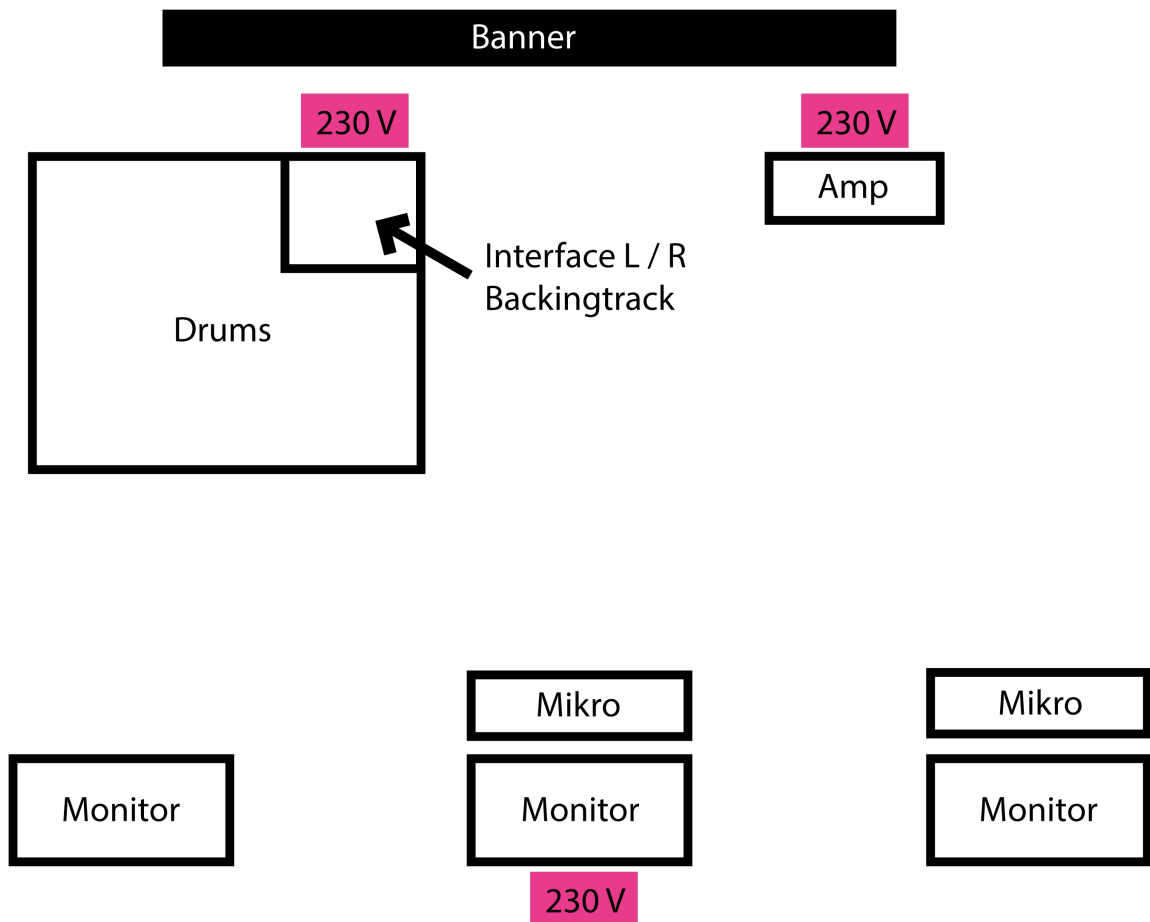

Verpflegung:

- Essen ist erwünscht (keine Schalentiere)
- Wasser
- Bier

Stage

Ansprechpartner:
Michael Brunner
+49 176 31127871
music@brainscha.com