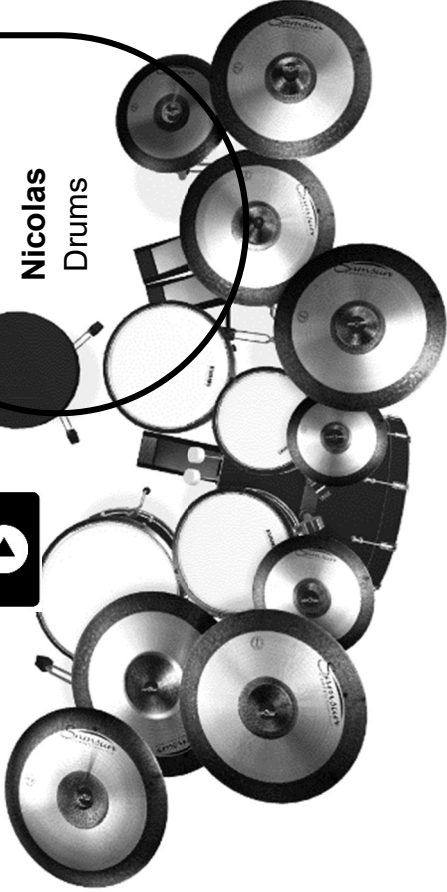

Nicolas
Drums