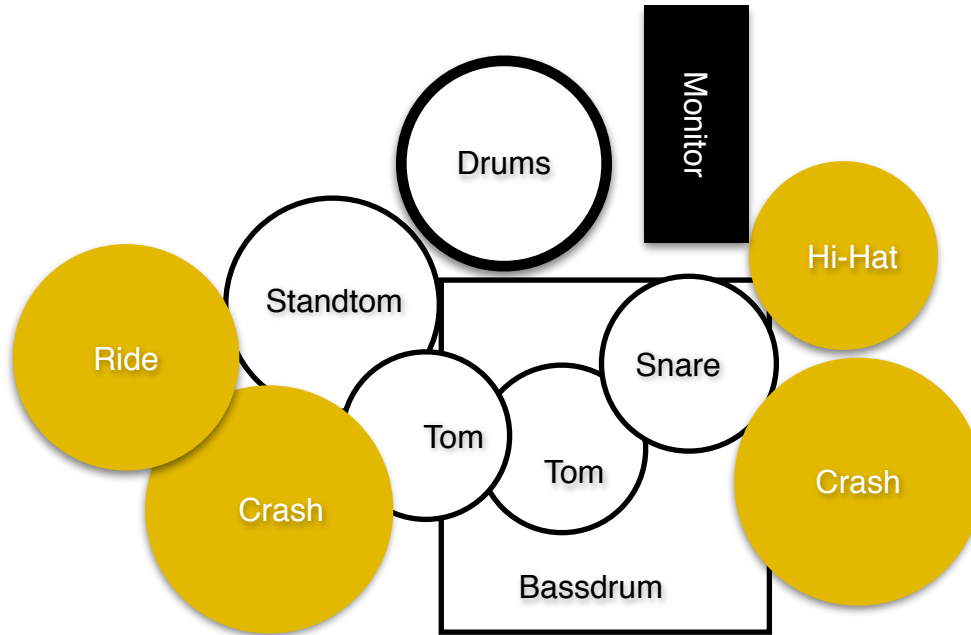

# Stagerider Into The Fray

1 von 2

**Lukas braucht:**

- Vocalmic mit Stand
- 4x12 Gitarrenbox (Marshall o.ä)
- Monitor
- Strom vorne und hinten

**Lukas kann mitbringen:**

(nach Absprache)

- 4x12 Gitarrenbox (Marshall 1960A)

**Gitarre braucht:**

- 4x12 Gitarrenbox (Marshall o.ä)
- Monitor
- Strom vorne und hinten

**Gitarre kann mitbringen:**

(nach Absprache)

- 2x12 Gitarrenbox (Harley Benton)

**Bass braucht:**

- 4x10 Bassbox (Ashdown o.ä)
- Monitor
- Strom vorne und hinten