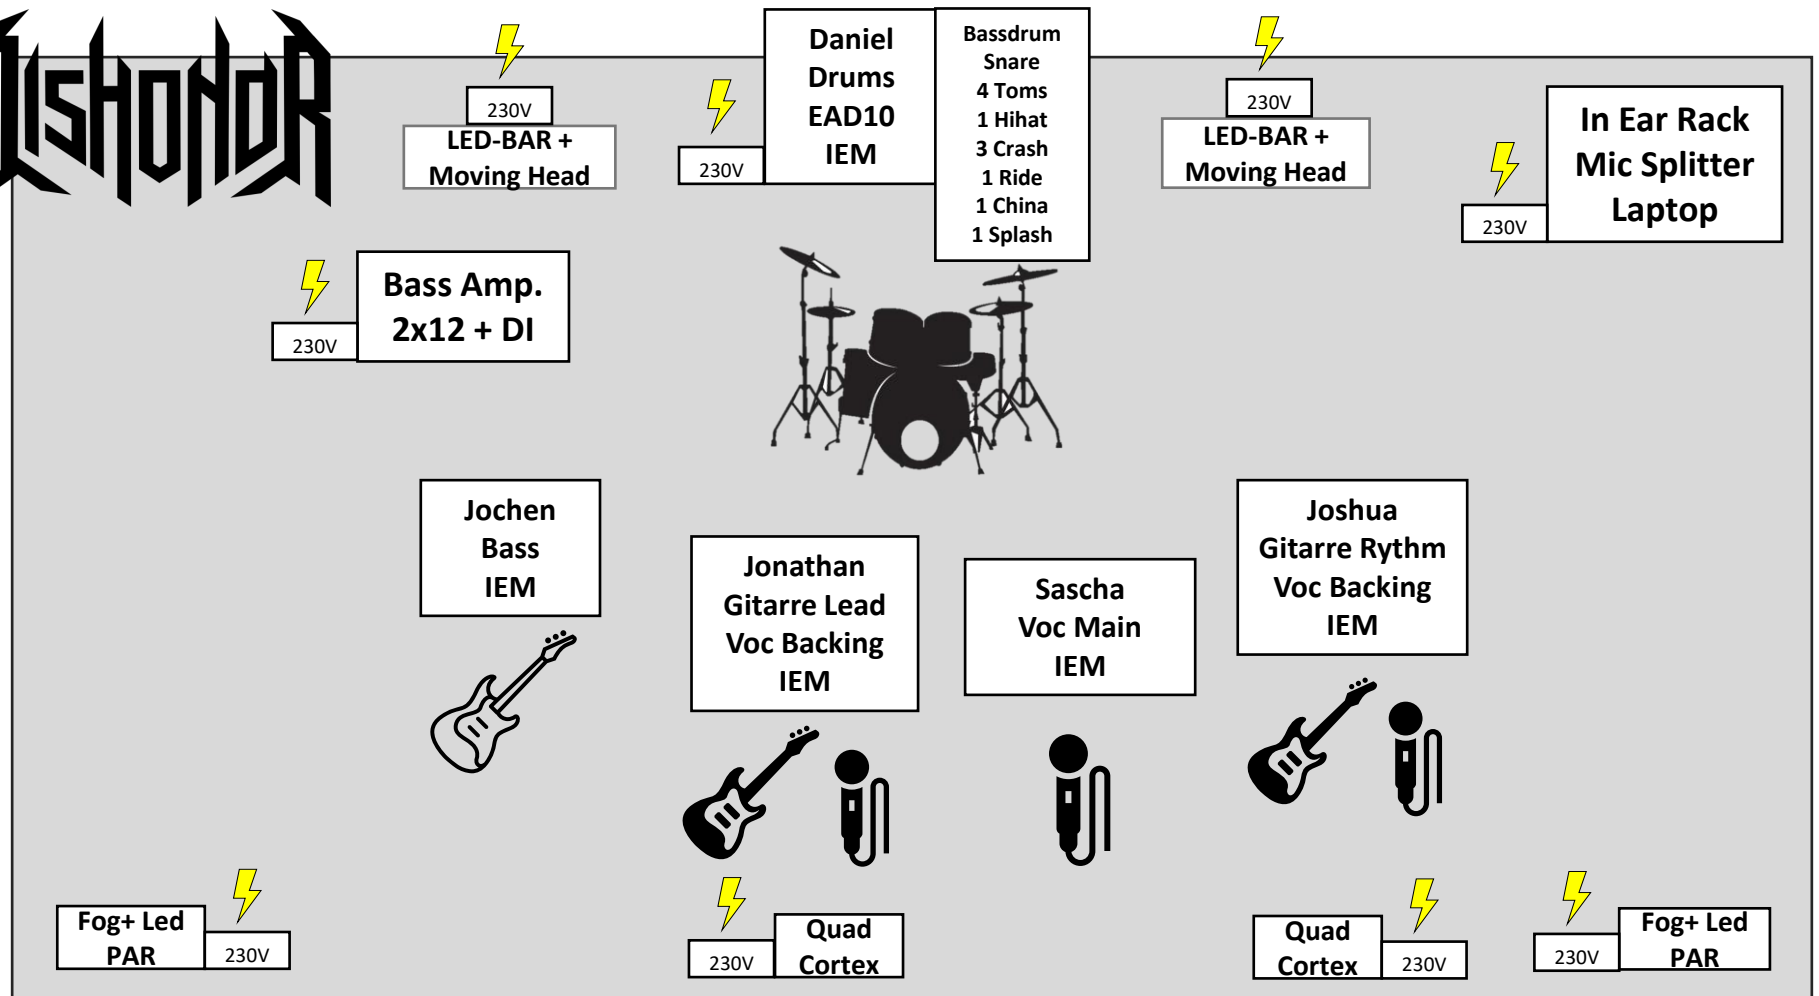

DISHONOR

- Wir nutzen ein eigenes In Ear Monitoring System (IEM)
- Wir spielen auf click / clicktrack
- Wir nutzen einen Backingtrack für Soundeffekte etc.
- Zusätzlich zu der Bühnenbeleuchtung nutzen wir eigene programmierte Lichteffekte
- **Wichtig! Keine Phantomspeisung anlegen (+48V)!**

- We use our own In Ear Monitoring System (IEM)
- We play to a clicktrack
- We use a backingtrack for soundeffects etc.
- In addition to stage lighting, we use our own programmed lighting effects
- **Important! Do not apply phantom power (+48V)!**

Subsnake OUT

Was wir mitbringen

Kanal	Beschreibung	Gerät
1	Lead Guitar Jonathan	Quad Cortex DI out (mit Cabsim)
2	Rythm Guitar Joshua	Quad Cortex DI out (mit Cabsim)
3	Bass Jochen	Darkglass DI out (mit Cabsim)
4	Vocals Main Sascha	Shure Sm 58 (oder ähnlich)
5	Vocals Backing Jonathan	Shure Sm 58 (oder ähnlich)
6	Vocals Backing Joshua	Shure Sm 58 (oder ähnlich)
7	Drum Mic L	Yamaha EAD10
8	Drum Mic R	Yamaha EAD10
9	Backingtrack L	Laptop
10	Backingtrack R	Laptop