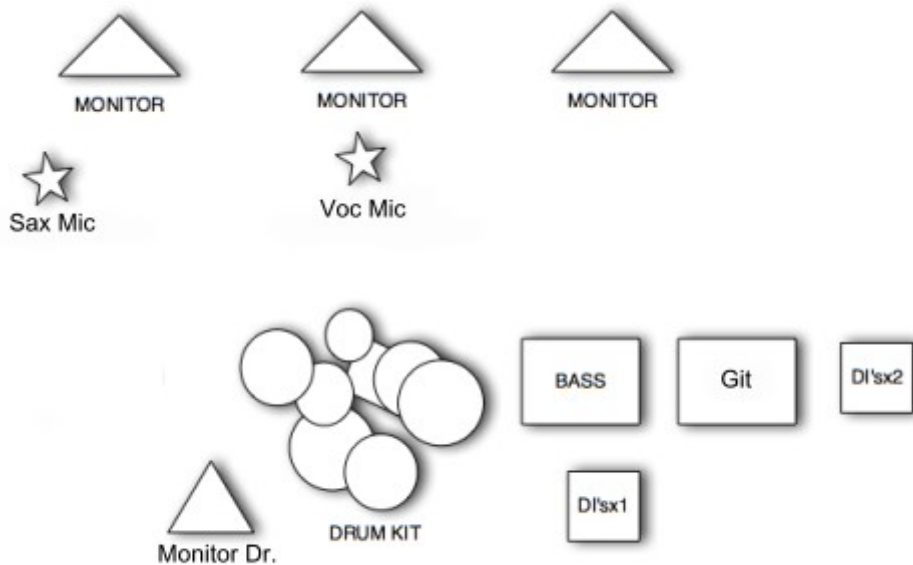

komedto - Technical Rider

komedto
c/o Tim Lehnert
Postfach 80 01 06
08015 Zwickau
www.komedto.de
contactus@komedto.de
0173 / 8917614

Bühnenausmaß:
mind. 3m x 2,50m

Anschlussmöglichkeiten für mindestens 2 x 16 Amp. 230 Volt

Anlage mit mindestens 2 x 500 Watt

Powermixer und Multicore mit mind. 10 Kanälen

Kanalbelegung:

2x direkt Eingang
10x Microphonweg

4x Monitore mit mind. 350 Watt

Microphone:

1x Gesang Shure SM 58
1x Saxophon Sennheiser e608
1x Gitarre Beyerdynamic
1x BD Beta 52 bzw. Grenzfläche AudioTechnica
1x SN SM 57
3x Tom e604
2x Overhaed Cond.

2x DI-Box