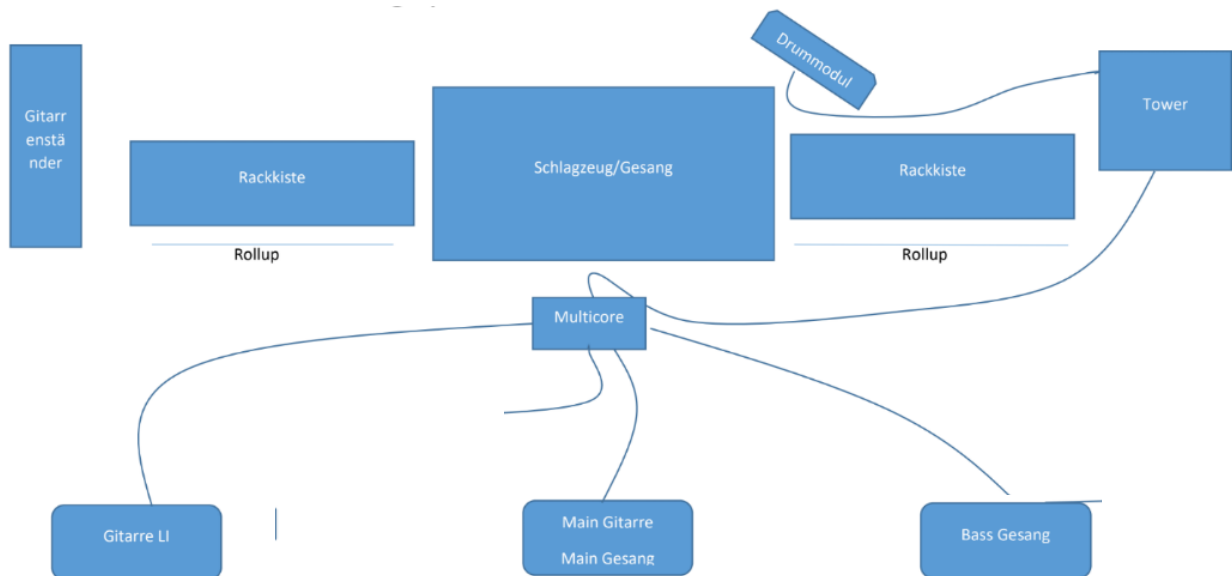

Techrider Mr.G./Stageplan

Markus:

- Main Gesang (Shure SM 58)
- Main Gitarre (Line6 Helix LT (Box Line6 Powercab (1x12)) /DI Out XLR)

Vuahofer:

- Gitarre LI (Blackstar DI Serie(Box Marshall 1x12), DI out Klinke)
- Kabelgebunden/Wireless

Nadine:

- Bass (Combo Fender Rumble 100 1x12)/DI Out)
- Wireless Line 6
- Backing Gesang (SM 58)

Bealy:

- Drumset
- Backing Gesang (AKG Wireles) Headset

Bei Fragen:

Markus Günther

Email: mr.g.unpluggedinfo@gmail.com