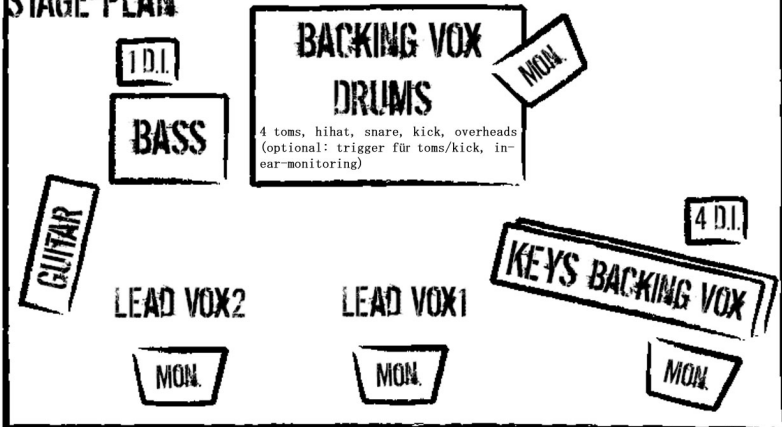

STAGE-PLAN

Alle Instrumente 230 V

4 x Monitorwege

(optional: 1 Weg vorne (gt, bs), 1 Weg hinten (dr, key)

4 x Gesangsmikros

1 x Mikro für Gitarrenabnahme

5 x D.I. (Keyboard: 2 x stereo, Bass: 1 x mono)

Schlagzeugmikros