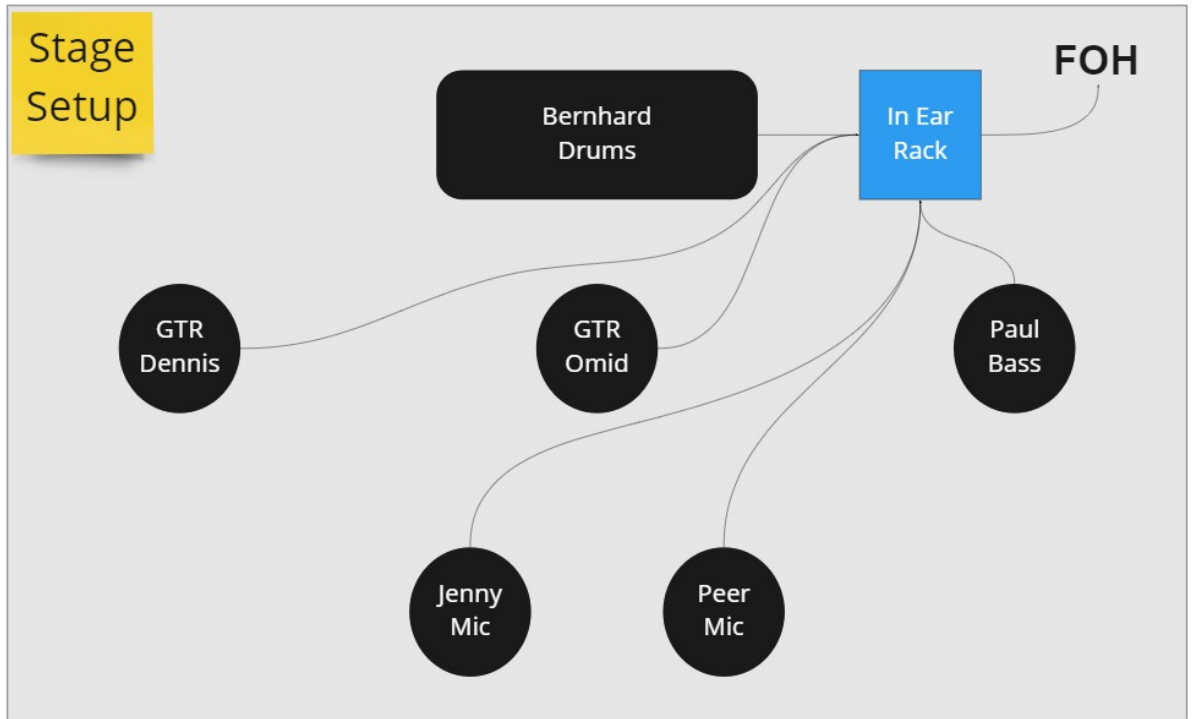

Monitoring:

Die Band nutzt In Ear Monitoring. Dieses läuft über ein bandeigenes Mischpult und wird von der Band selbst betrieben. Hierfür kommen sowohl Kabelgebundene Systeme als auch zwei kabellose Systeme zum Einsatz: Frequenzbereich: 823 - 832 MHz und 863 - 865 MHz
Sendestärke: 10mw

Mischpult und FOH:

Die Band gibt insgesamt 15 Kanäle aus. Diese müssen am Mischpult mit Effekten belegt und gemischt werden. Die Kanäle definieren sich folgendermaßen:

Channel:	Signal type	Mic	Instrument
1	Bass Ampsim		Bass
2	Mic	SM58	Jenny Vocals
3	Mic	Sm58	Peer Vocals
4	Empty		
5	Helix Out		Omid Guitar
6	Helix Out		Dennis Guitar
7	Backing		Backing Track L
8	Backing		Backing Track R
9	Mic	MB85	Snare BTM
10	Triggered output		Bass Drum
11	Mic	MB85	Snare Top
12	Backing		Clean Vocals Double
13	Mic	MB85	Tom 2
14	Mic	MB85	Tom 3
15	Mic	t.bone SC 140	Overhead L
16	Mic	t.bone SC 141	Overhead R

Die Weitergabe der Signale an das Mischpult des Veranstaltungsortes erfolgt vom Splitter des In Ear Racks aus über XLR.

Signal Flow

Stage Setup

Zusätzliche Anforderungen:

Northern Era bringt eine über DMX gesteuerte Leuchtbbox mit zum Auftritt. Diese wird falls möglich an das DMX System des Veranstaltungsortes angebunden werden, kann aber auch von der Band direkt angesteuert werden.