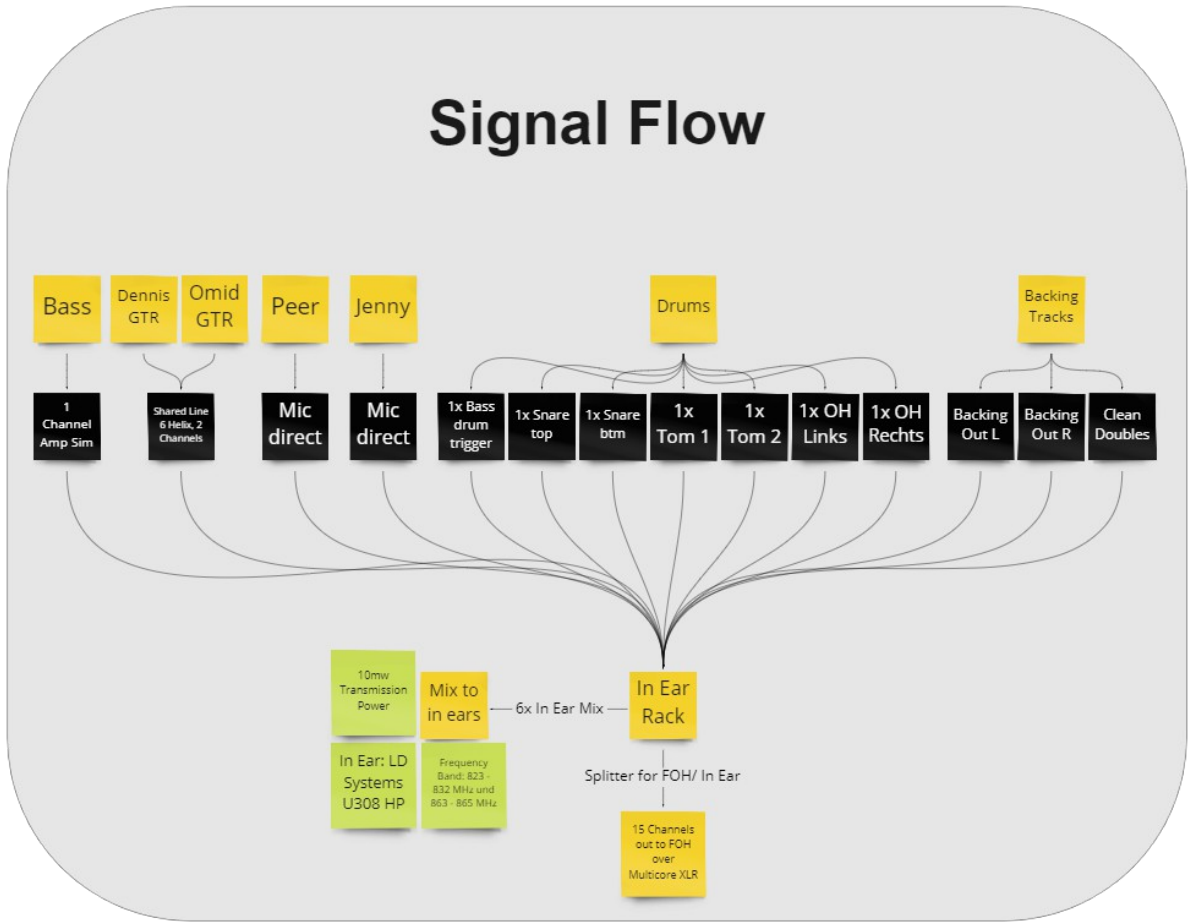

E-mail: northern.era.band@gmail.com

Über die Band:

Northern Era besteht aus 6 Personen und spielt Modern Metalcore/ Alternative Metal. Die Band reist ohne eigene Licht- und Tontechniker.

PA:

Das Beschallungssystem sollte ein der Veranstaltungsfläche passendes getrenntes System aus HI/Mid und Sub sein.

Monitoring:

Die Band nutzt In Ear Monitoring. Dieses läuft über ein bandeigenes Mischpult und wird von der Band selbst betrieben. Hierfür kommen sowohl Kabelgebundene Systeme als auch zwei kabellose Systeme zum Einsatz: Frequenzbereich: 823 - 832 MHz und 863 - 865 MHz
Sendestärke: 10mw

Mischpult und FOH:

Die Band gibt insgesamt 15 Kanäle aus. Diese müssen am Mischpult mit Effekten belegt und gemischt werden. Die Kanäle definieren sich folgendermaßen:

Channel:	Signal type	Mic	Instrument
1	Bass Ampsim		Bass
2	Mic	SM58	Jenny Vocals
3	Mic	Sm58	Peer Vocals
4	Empty		
5	Helix Out		Omid Guitar
6	Helix Out		Dennis Guitar
7	Backing		Backing Track L
8	Backing		Backing Track R
9	Mic	MB85	Snare BTM
10	Triggered output		Bass Drum
11	Mic	MB85	Snare Top
12	Backing		Clean Vocals Double
13	Mic	MB85	Tom 2
14	Mic	MB85	Tom 3
15	Mic	t.bone SC 140	Overhead L
16	Mic	t.bone SC 141	Overhead R

Die Weitergabe der Signale an das Mischpult des Veranstaltungsortes erfolgt vom Splitter des In Ear Racks aus über XLR.

Signal Flow

Stage Setup

Zusätzliche Anforderungen:

Northern Era bringt eine über DMX gesteuerte Leuchtbbox mit zum Auftritt. Diese wird falls möglich an das DMX System des Veranstaltungsortes angebunden werden, kann aber auch von der Band direkt angesteuert werden.