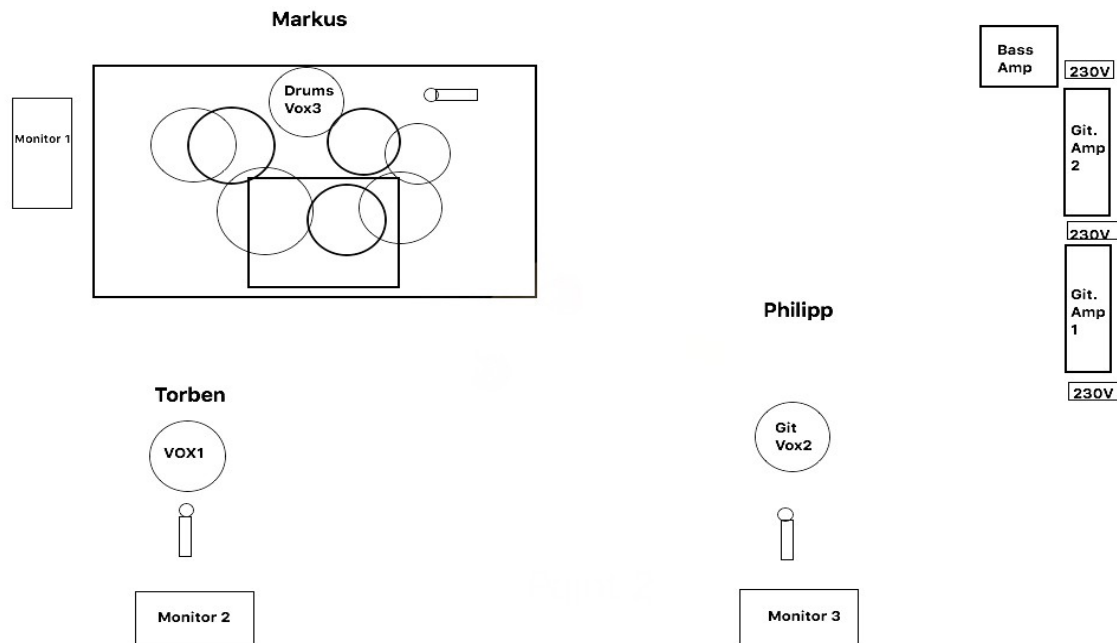

Inkasso Moskau – Bühnenanweisung

Kontakt:

Philipp Rethmann

0163 8274651

inkassoMoskau@gmx.de

Backline:

Drumset: Sonor Force 2000, 24", 16", 18", Snare: Ludwig, Becken: 14", 16", 18", 24"

Bass-Amp: Mark Bass Traveller Edition Topteil; 1x15" Box

Git-Amp 1: Peavy ValveKing 100, 4x12" Box

Git-Amp 2: Laney LV 300H, 4x12" Box

- Philipp spielt mit einer Gitarre über drei verschiedene Verstärker
- Alle mögen es gerne sehr laut auf der Bühne
- Torben befindet sich oftmals mit dem Mikrofon vor der Bühne