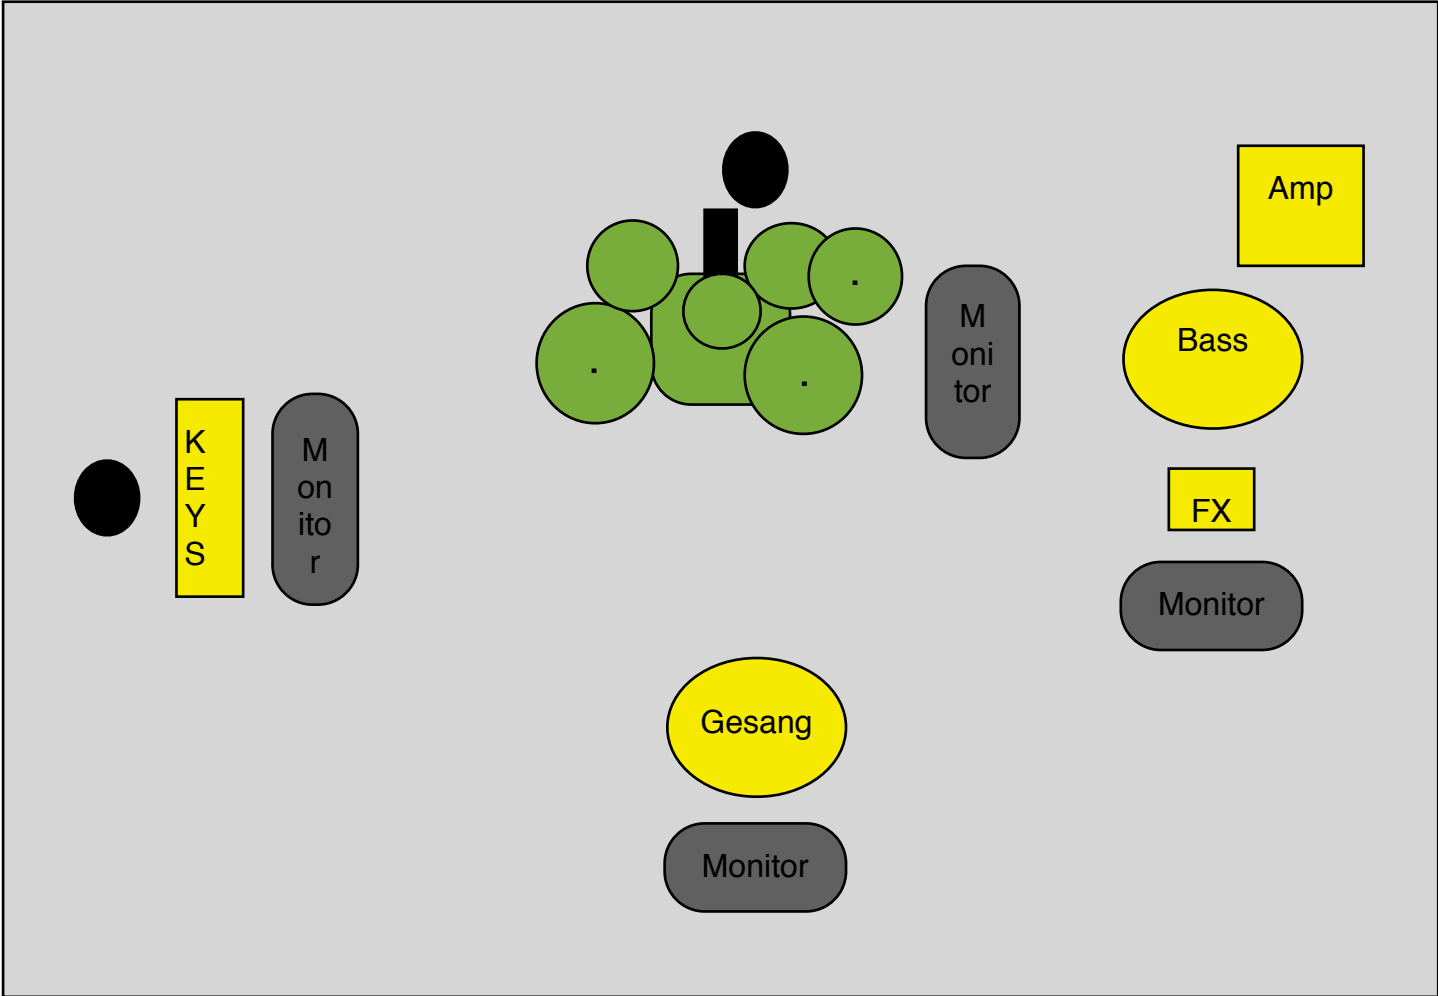

Stageplan

Pulsar Tales

Technical Rider

Pulsar Tales

Instrument	Erforderliche Technik/ Kanäle	Kanäle	Sonstiges	Monitor
Gesang	Mikrofon (z.B. SM 58)	1	---	Ja, separat
Keyboards	2x DI (Mono)	2	2x Strom, wenn möglich: Klavierhocker	Ja, separat
E-Bass	1x DI (Mono)	1	Strom	Ja, separat
Schlagzeug (BD, SD, 2 Toms, Hi Hat, 2 Becken)	Standard Schlagzeug- mikrofo- nierung	7	---	Ja, separat