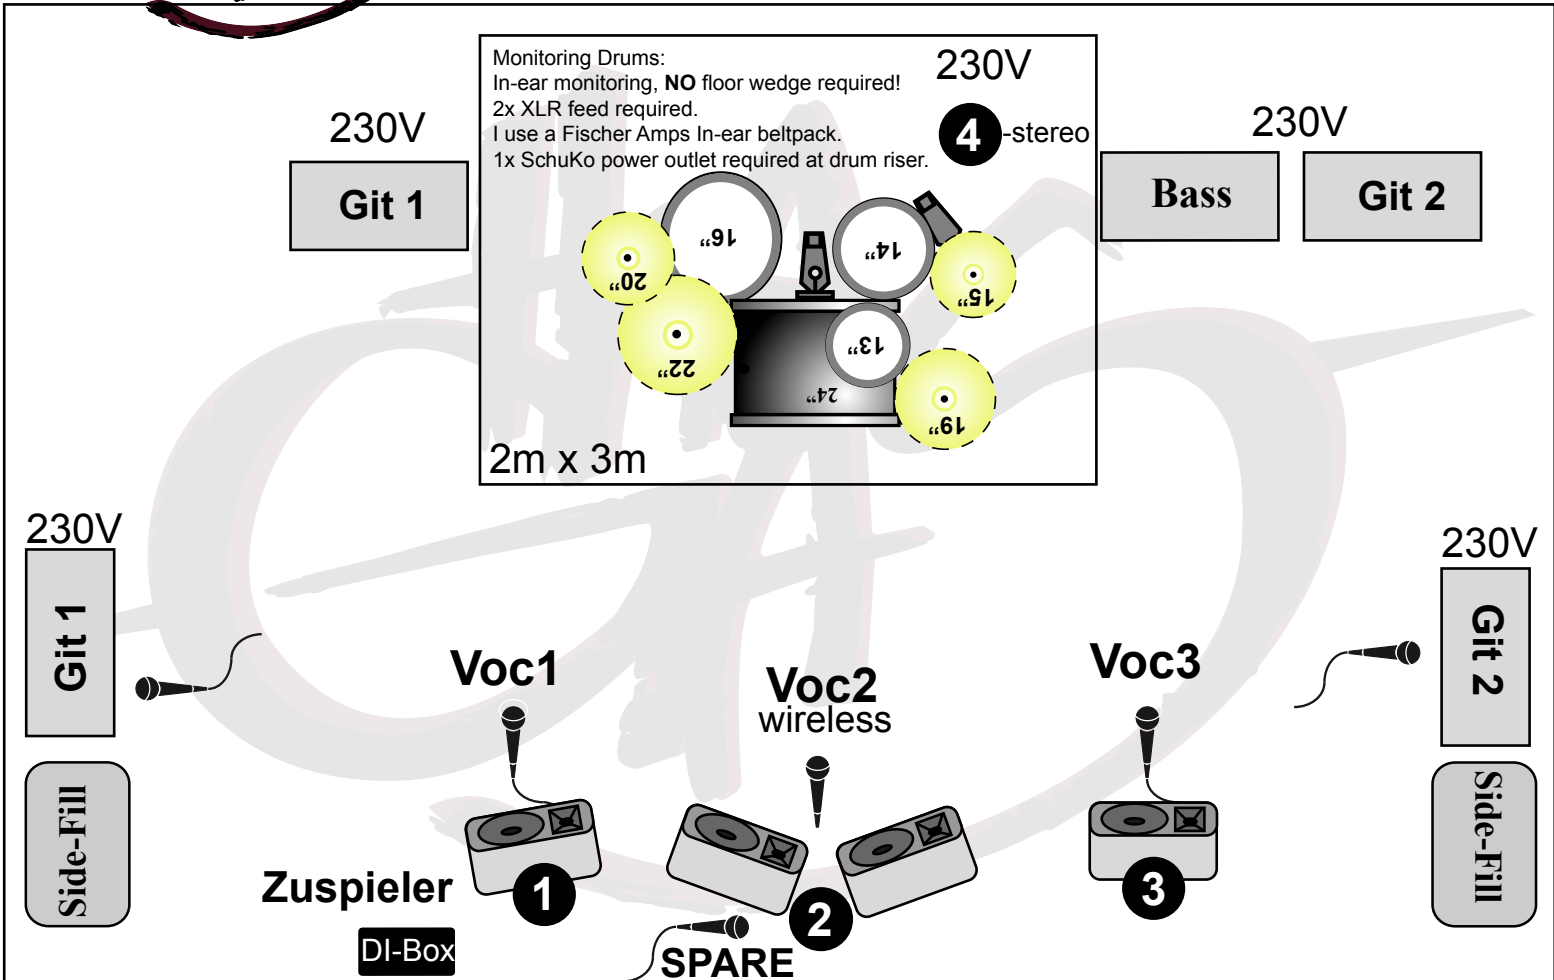

# Stagerider & Belegung

Noch Fragen? = Jakob Timmermann: +49 163 78 54 612

Channel	Instrument	Microphon	1	2	Monitor	3	4
1	Kick	Audix D6	70		Faderweg	70	100
2	SN	Audix i5	70		in %	70	80
3	SN-bottom	Audix i5	30			30	50
4	HH	Audix 51/RodeNT5	50			50	30
5	TT 1	Audix D2					70
6							
7	Floor Tom	Audix D4					70
8	OH L	Audix 51/RodeNT5					60
9	OH R	Audix 51/RodeNT5					60
10	Bass - Line Out	XLR					60
11	Bass - Mic	MD 421/RE 20					
12	Git. 1	Beta57				40	40
13	Git. 2	Beta57	50				40
14	Voc 1	SM 58	100			20	
15	Voc 2 Lead	Funke/Beta 58	50	100		40	50
16	Voc 3	SM 58				100	
17	Zuspieler mono	DI Box					
18	SPARE Voc 2	Beta 58 - Kabel		100			50