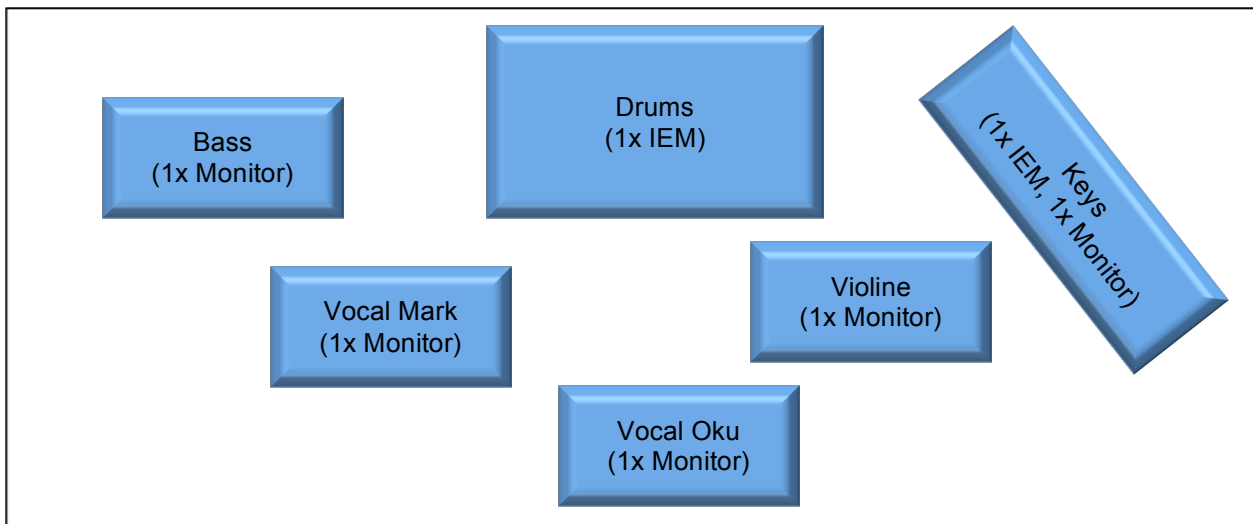

Technical Rider OQmanSolo

Inputs:

ch.	position	instrument	mic/info
1	DR	K	Shure Beta91
2	DR	S	Shure SM57
3	DR	HH	Shure KSM137 o.ä.
4	DR	T1	Sennh. e904 o.ä
5	DR	T2	Sennh. e904 o.ä
6	DR	OH l	Shure KSM137 o.ä.
7	DR	OH r	Shure KSM137 o.ä.
8	DR	Drum Pad	DI BOX benötigt
9	SRR	Bass	XLR OUT
10	SLL	Key 1 L	DI BOX benötigt
11	SLL	Key 1 R	DI BOX benötigt
12	SLL	Key 2 L	DI BOX benötigt
13	SLL	Key 2 R	DI BOX benötigt
14	SL	Violine	AKTIVE DI BOX benötigt
15	SR	VOCAL Mark	Shure KSM9 Funkmikrofon
16	C	VOCAL Oku	Shure KSM9 Funkmikrofon

Monitoring:

ch.	position	info	name
1	SRR	1x Monitor	Rene (Bass)
2	SR	1x Monitor	Mark (Backing Vocal)
3	C	1x Monitor	Oku (Lead Vocal)
4	SL	1x Monitor	Lisa (Violine)
5	SLL	1x Monitor / 1x IEM	Daniel (Keys)
6	DR	1x IEM	Eric (Drums)

Stageplot:

Lars: +49 170 58 74 989	Lars@reggaerock.de	Version: 3.1 (2018)