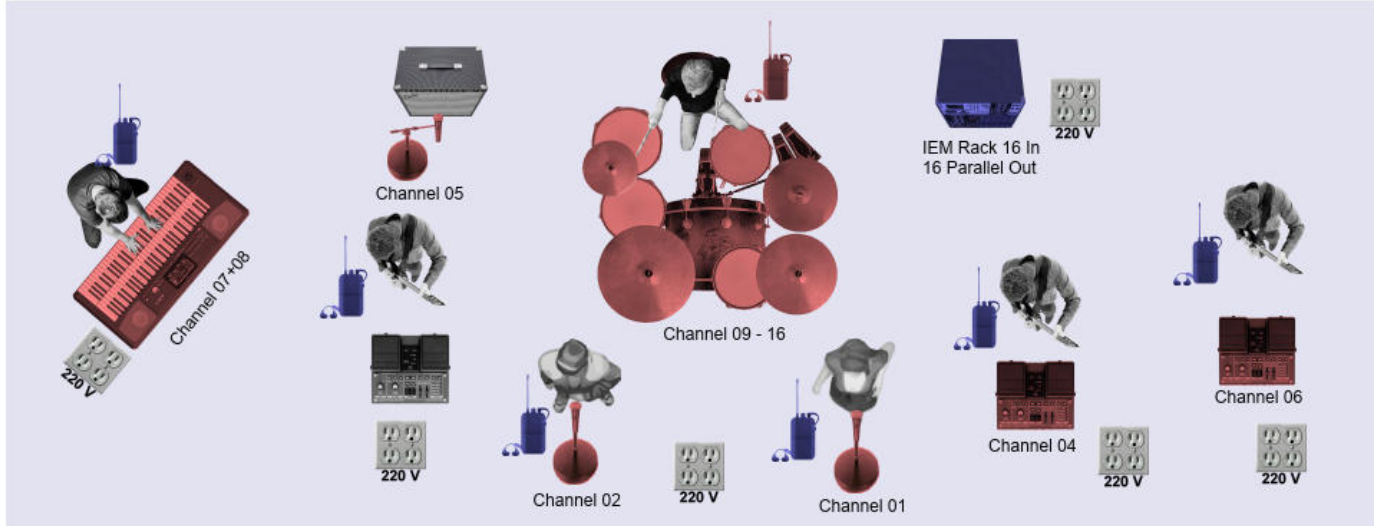

SHIMMERA

Tech Rider

Wir bringen unser eigenes In-Ear Rack mit. Dieses hat 16 pre Fader Outputs für FOH

Mixer Kanal	Art	Name	Typ	Marke	alternativ	Strom	Zusatz Infos
1	Lead Vocal	Nelly	Microphone	Shure		220 V	Mic wird von uns gestellt
2	Lead Vocal	Jonathan	Microphone	Shure			Mic wird von uns gestellt
3	Backing Vocals	Markus	Microphone	Shure			Mic wird von uns gestellt
4	Lead Guitar	Lukas	Modelling AMP	Quad Cortex		220 V	
5	2nd Guitar	Jonas	Marshall Halfstack	Splx PRA 628		220 V	Mic wird von uns gestellt
6	Bass	Carsten	Modelling AMP	DSM		220 V	
7-8	Keys	Markus	DI-Box	Yamaha, Roland		220 V	DI wird von uns gestellt
9	Basedrum	Andre	Microphone	Sennheiser 600			Achtung !
10	Snaredrum	Andre	Microphone	Sennheiser 600			Drummer ist Linkshänder
11	Tom Hi	Andre	Microphone	Sennheiser 600			Daher keine Standard
12	Tom Mid	Andre	Microphone	Sennheiser 600			Anordnung des Dumssets
13	Tom Lo	Andre	Microphone	Sennheiser 600			Drummikofonierung
14	HiHat	Andre	Microphone	Sennheiser 600			wird von uns gestellt.
15	Overhead	Andre	Microphone	Sennheiser 600			
16	Overhead	Andre	Microphone	Sennheiser 600			

zusätzliches Equipment

2x Nebelmaschine (nicht bei kleinen Indoor Gigs)
1x Ventilator (vor den Main Vocals)

IEM Rack Equipment

Behringer XR 18 2x D Audio ER 202 UHF System
3x Xvive U4 2.4 GHz System
Midas DN 4816-O 16 XLR Outputs zum FOH