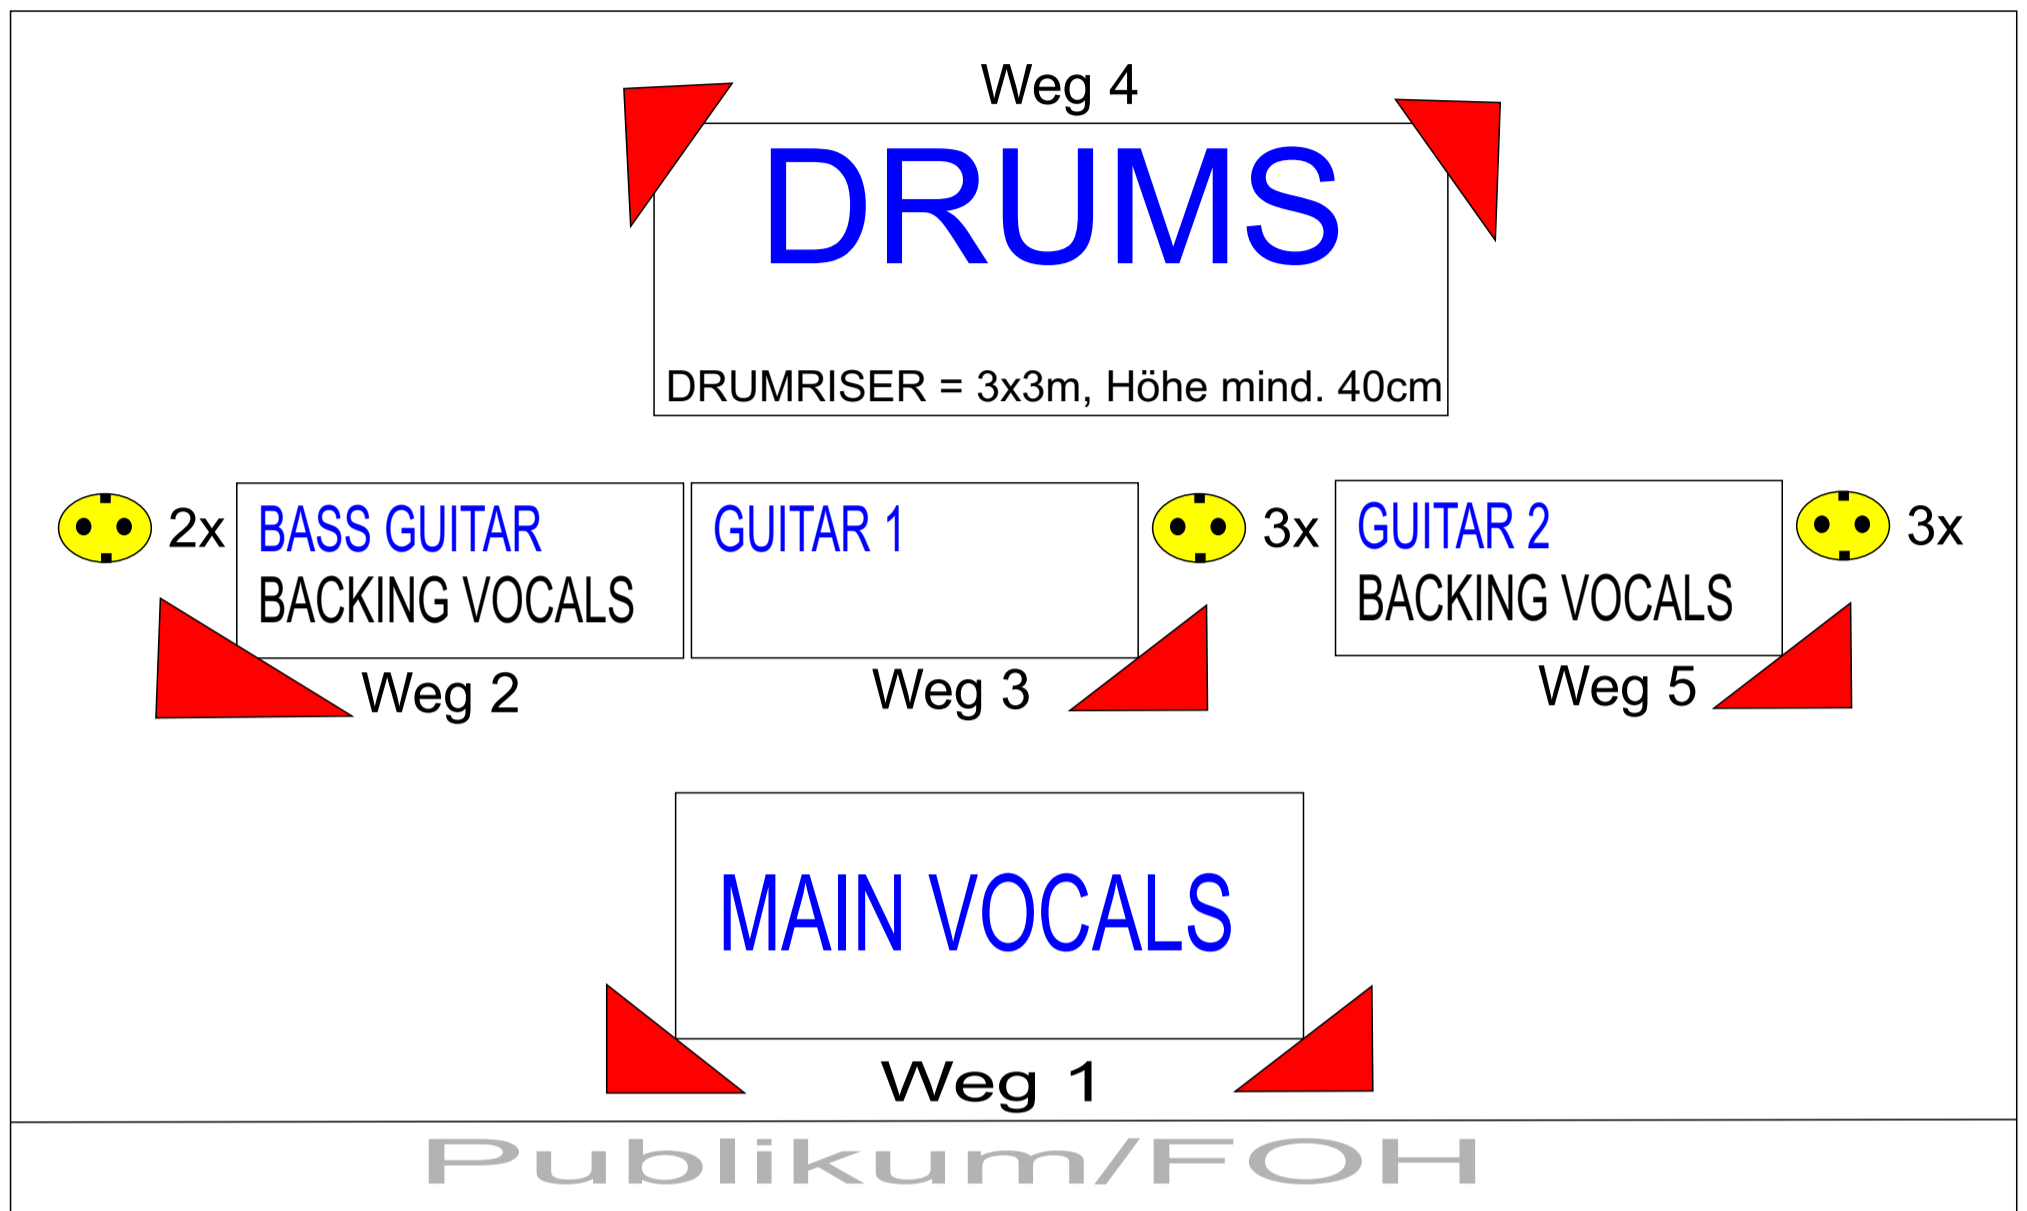

BURNED PAST - STAGERIDER

Bühne = mind. 5x4m

 Strom 220 V

 Monitor

PA: eine dem Veranstaltungsort angemessene PA, 110dB am FOH

Monitor: 4 Wege

Inputlist:

Instrument	Mikrofonierung
Guitar 1	Abnahme am Amp über Mikrofon
Guitar 2	Abnahme am Amp über Mikrofon
Bassguitar	Abnahme am Amp über Mikrofon
Drums	1x Kick, 1x Snare, 3 Toms, 6 Cymbals + Hi-Hat = 1 Overhead