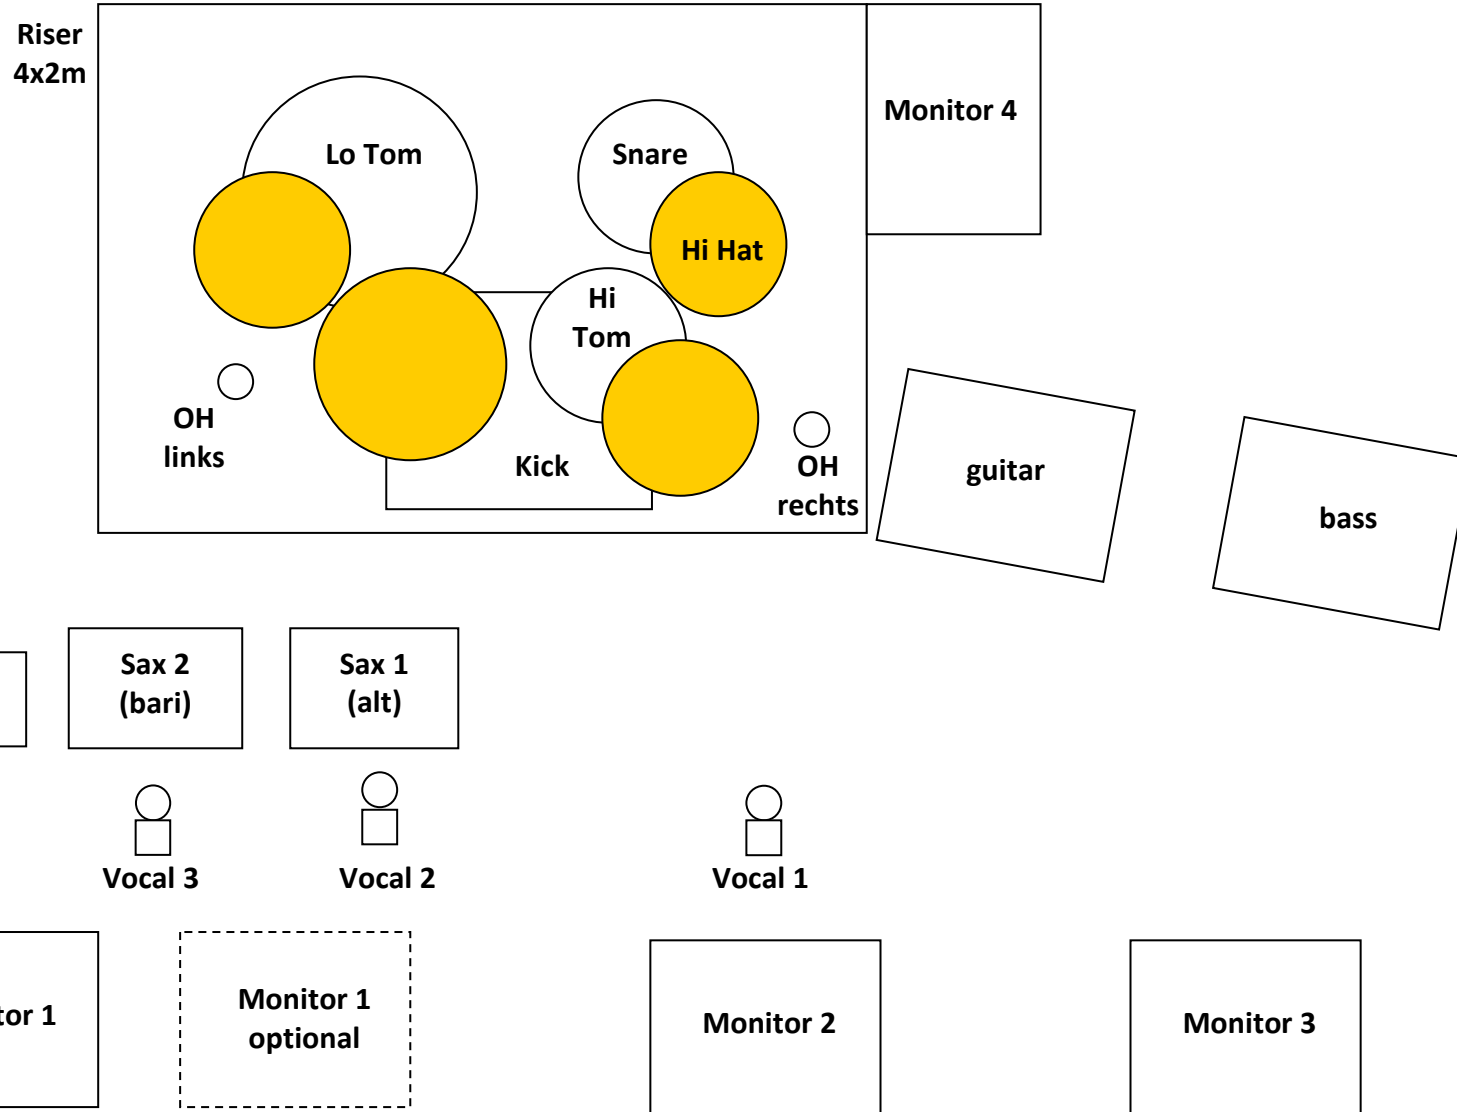

# STAGEPLAN / TECHNICAL RIDER

Seite 1 von 2

# STAGEPLAN / TECHNICAL RIDER

Seite 2 von 2

## ROUTING LIST:

1	Kick		
2	Snare		
3	Hi Hat		
4	Hi Tom		
5	Lo Tom		
6	OH links		
7	OH rechts		
8	E-Drum links	DI Box	optional
9	E-Drum rechts	DI Box	optional
10	Trompete	clipmic	<b>Bitte bereitstellen</b>
11	Sax (Bariton)	AKG D412 (SR80)	Wird mitgebracht
12	Sax (Alt)	Beyerdynamic Opus 82	Wird mitgebracht
13	guitar	Shure SM57	
14	Acoustic guitar	DI Box	optional
15	bass	DI Box	
16	Vocal 4 (backing 1)	Shure SM58	
17	Vocal 3 (backing 2)	Shure SM58	
18	Vocal 2 (backing 3)	Shure SM58	
19	Vocal 1 lead	Shure SM58	
20			