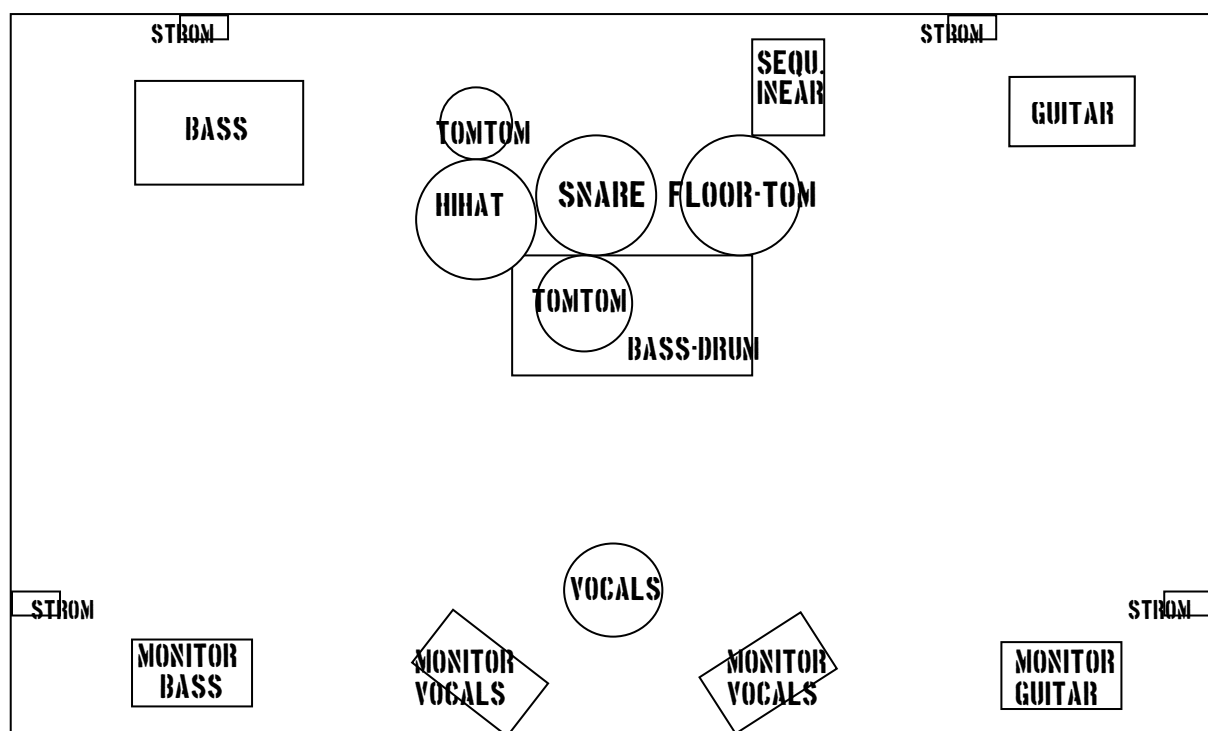

LIEBESENGEL - Stagerreader

DRUMS

1x bass drum
1x snare drum
1x HiHat
2x tom-toms
1x floor tom
2x overhead

GUITARS

1x SM 57

BASS

XLR-Cable female (build-in DI-Box)

VOCALS

1x SM 58

SEQUENZER

2x DI-Boxes
2x XLR oder 6,3mm Monojacks

STROM

Hinten links und rechts 3-fach Stecker
Vorne links und rechts 3-fach Stecker

Es werden vier getrennte Monitorwege benötigt. (Gesang, Gitarre, Bass, Drums)
Der Schlagzeuger spielt über Kopfhörer. Dessen Monitorkanal geht also per Line-Kabel auf den Kopfhörerverstärker! Notwendig wegen Sequenzersignal!