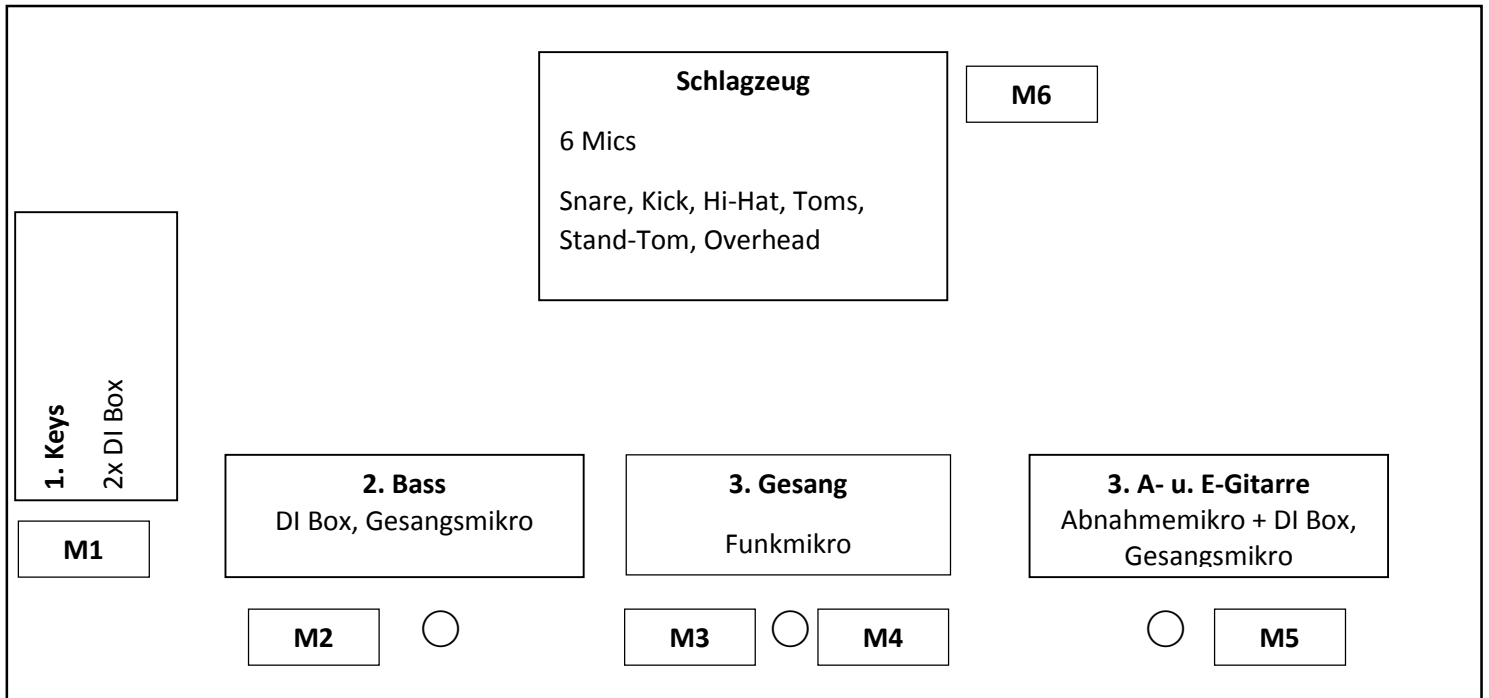

Stageplan „Soulfans“

Technical Rider	Mic	Di-Box	Monitor	
1. Keys		☒ 2x	☒	Kabel bis zur DI-Box
2. Bass	☒	☒	☒	
3. Gesang	☒	☒	☒ 2x	
4. Gitarre	☒	☒	☒	
5. Schlagzeug	☒ 6x		☒	
Gesamt:	9	5	6	

Für jedes Instrument eigenen Monitormix, 5 Monitorwege.