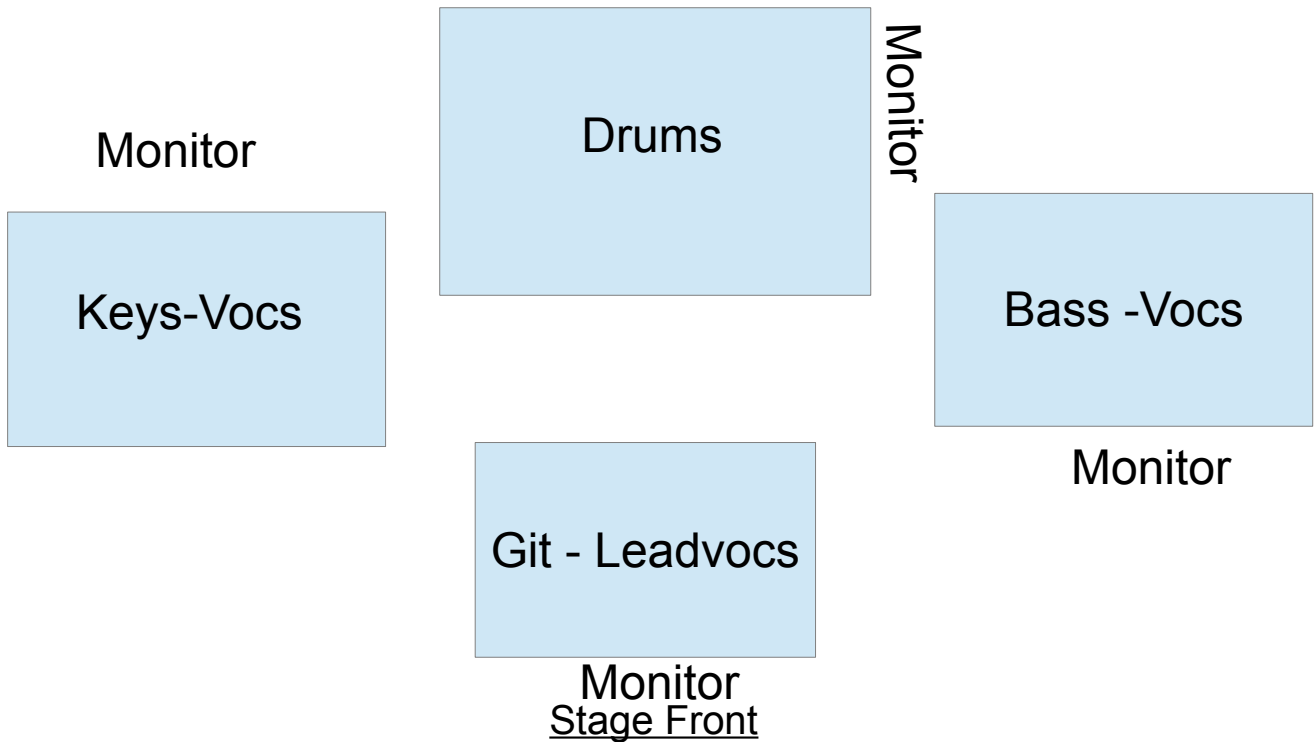

Techrider-Gene Caberra Band

Monitor:

4 mal / 4 separate Wege

optional in kleinen Venues bis max 80 Zuschauer: 2 mal / 2 separate Wege nur für keys und Gitarre

Bass:

3 mal Strom

1 mal Sm 58

1 mal Mic Stand

1 mal Mono Di

Git:

1 mal Sm 57

1 mal Strom für Amp am Bühnenrand

1 mal Strom Centerstage für Pedalboard

1 mal Sm 58 für Vocals

2 mal Micstand

Drums:

Bassdrum-Mic keine Grenzfläche , Sure Beta 52 A oder ähnliches

Keys:

1 mal Stereo oder 2 mal Mono Di

1 Micstand

1 Sm 58

4 mal Strom

Für eventuelle Fragen: Rene 0176 301 38 762