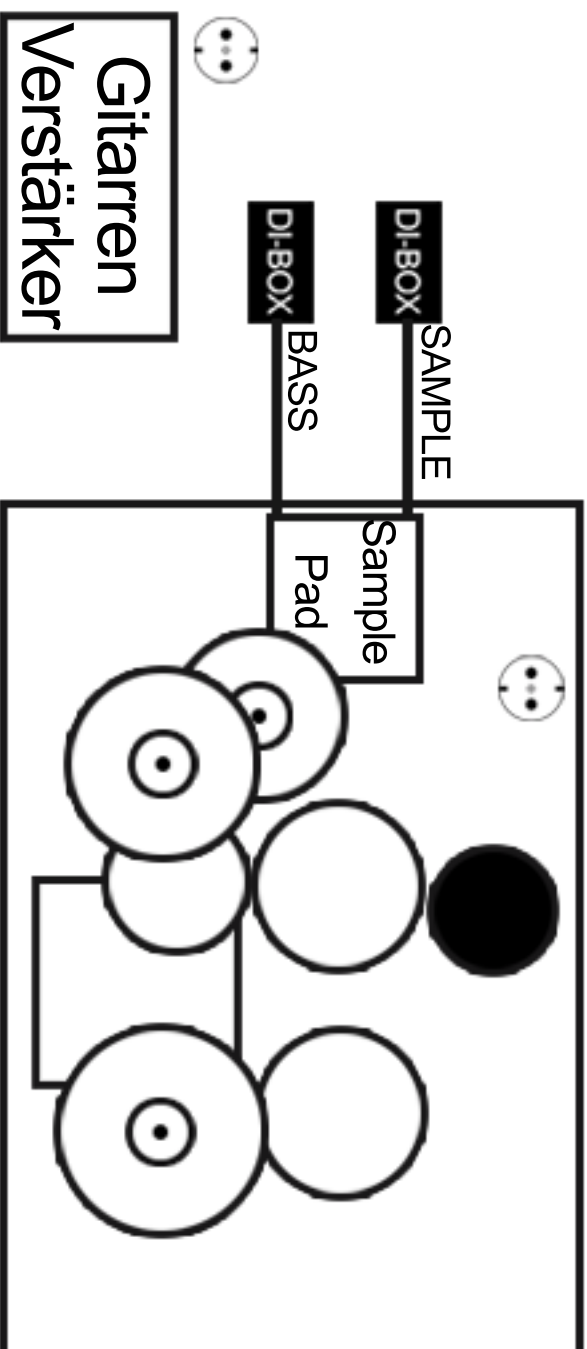

2x DI-BOX Gary (Schlagzeug)

Gitarren
Verstärker

Matze (Gitarre, Synthesizer, Zweit-Gesang)

Nik (Haupt-Gesang)

(IN-EAR)

1x DI-BOX

Synthesizer

Effekt
Board

Monitor

DI-BOX

STAGE-RIDER

Benötigt wird:

Gesang:

- 1x Gesangsmikrofon (+Mikrofonständer)
- Kanal für In-Ear-Monitoring

Gitarre/Synthesizer/2.Gesang:

- 1x Gesangsmikrofon (+Mikrofonständer)
- 1x Mikrofon für Gitarrencombo-Abnahme
- 1x DI-Box für Synthesizer
- 1x Monitorbox

Schlagzeug:

- 2x DI-Box für Sample Pad (1x Samples 1x Bass)
- 1x Snaredrum Mikrofon
- 1x Bassdrum Mikrofon
- 2x Tom Mikrofon
- Overhead Mikrofone: Crash, Ride, Hi-Hat