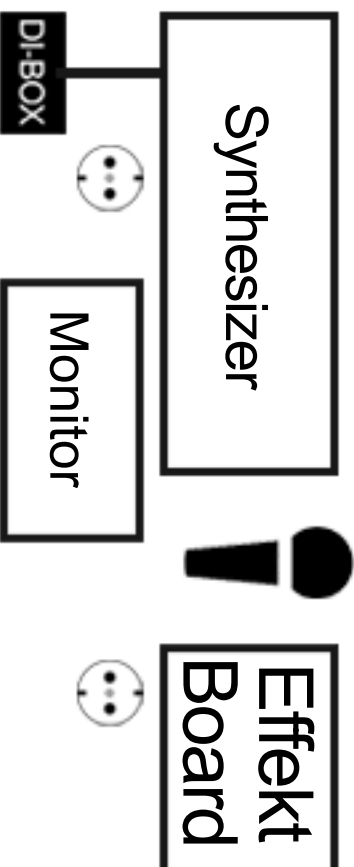

2x DI-BOX Gary (Schlagzeug)

Gitarren
Verstärker

Matze (Gitarre, Synthesizer, Zweit-Gesang)

Nik (Haupt-Gesang)

(IN-EAR)

1x DI-BOX

Synthesizer

Effekt
Board

Monitor

DI-BOX

STAGE-RIDER

Benötigt wird:

Gesang:

- 1x Gesangsmikrofon (+Mikrofonständer)
- Kanal für In-Ear-Monitoring

Gitarre/Synthesizer/2.Gesang:

- 1x Gesangsmikrofon (+Mikrofonständer)
- 1x Mikrofon für Gitarrencombo-Abnahme
- 1x DI-Box für Synthesizer
- 1x Monitorbox

Schlagzeug:

- 2x DI-Box für Sample Pad (1x Samples 1x Bass)
- 1x Snaredrum Mikrofon
- 1x Bassdrum Mikrofon
- 2x Tom Mikrofon
- Overhead Mikrofone: Crash, Ride, Hi-Hat