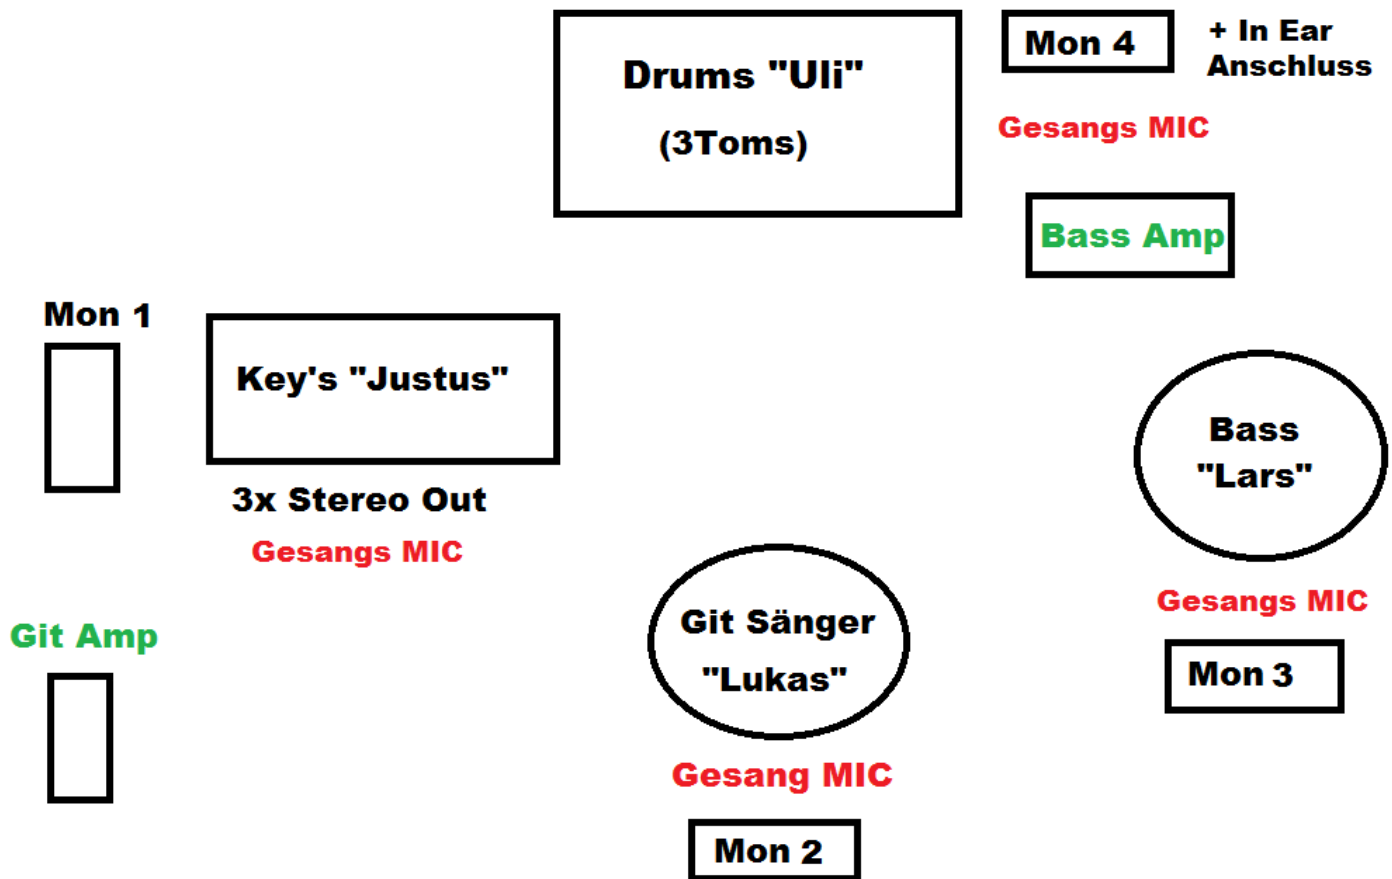

The Fläsch Technical Rider

Bühnen Anforderungen:

4x Gesangs Mic (SM58 oder Sennheiser E935 o.ä.)

6x DI Box für Key's

1x DI Box für Bass

1x Git Amp Mic (SM57 o.ä.)

4x Monitor

1x Monitor Anschluss (XLR) am Schlagzeug

Vollständige Schlagzeug-Mikrofonierung

1x Leere Bierkiste

1x Aufblasbare Luftmatratze