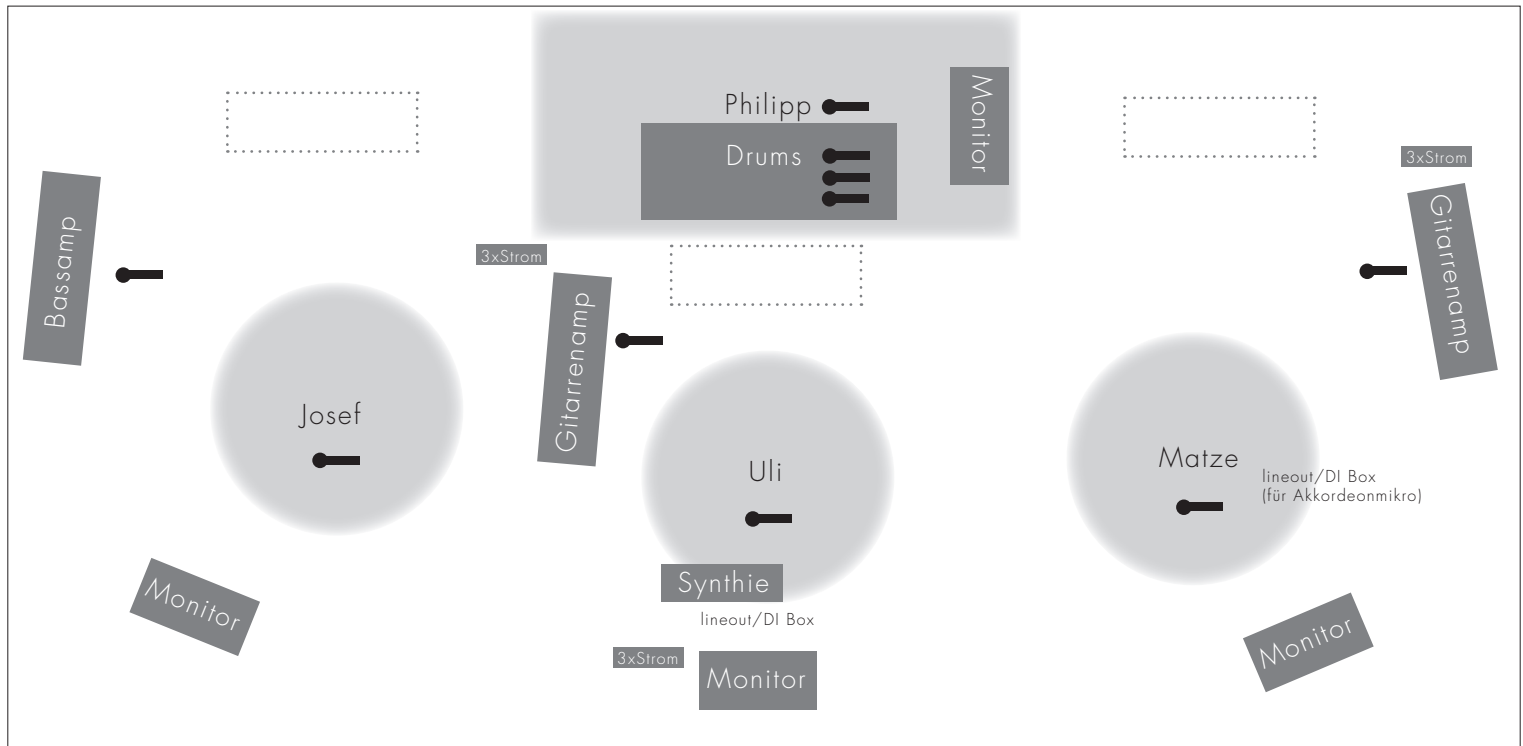

## - FRAU WOHLFAHRTH -

### - Backline/Sidefill Anforderungen-Stageplan -

**Drums:** min. Kick, Snare und Overhead Mikrofonierung (vorhanden); Kabel und Micständer nötig

**Gesang:** 4x Mikros (vorhanden); Ständer und Kabel nötig

**Gitarren:** 2x Mikroabnahme der Amps; Ständer, Kabel und Mics nötig

**Bassamp:** Mikroabnahme oder Lineout; Ständer, Kabel und Mic nötig

**Synthie:** Lineout/ DI Box nötig

**Akkordeon:** DI Box (Mikro mit Klinke vorhanden) mit Klinkeneingang nötig

**4x Monitore:** für jede Nase einen.