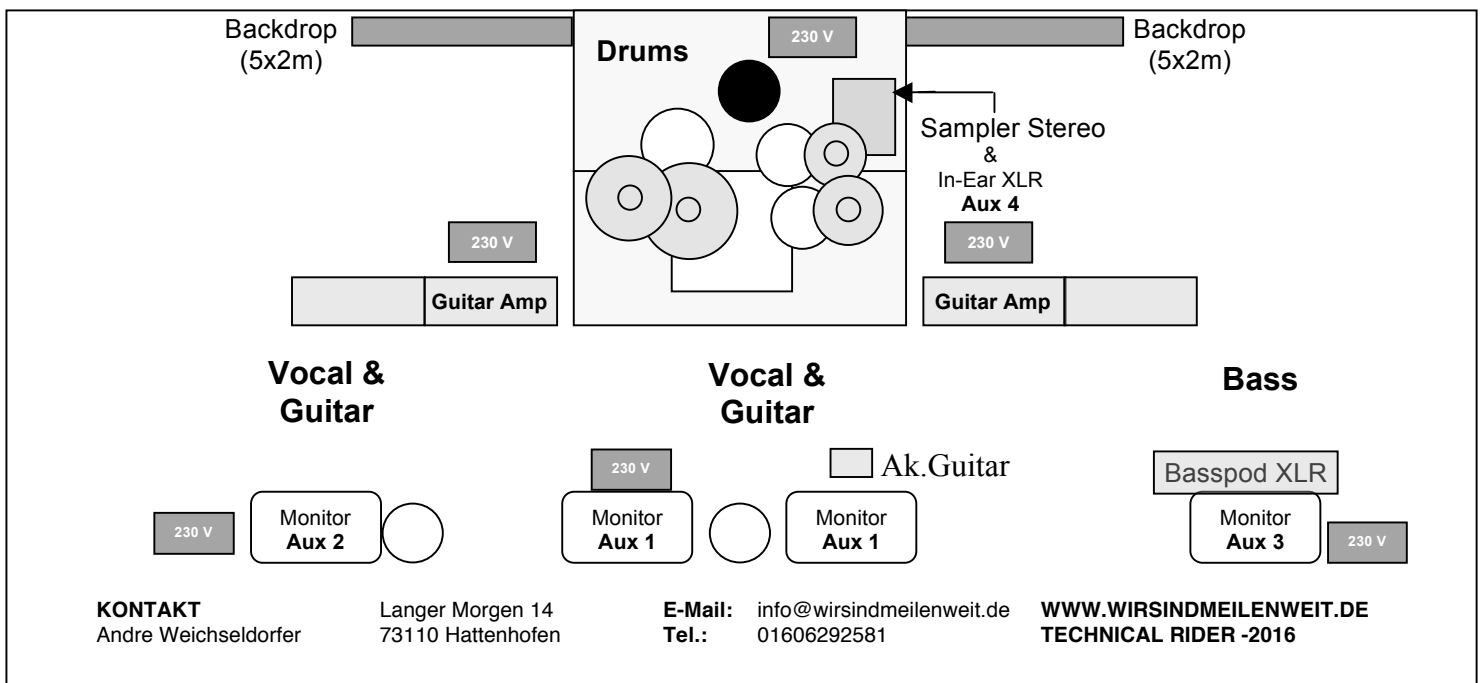

MONITORE

Mindestens 3 baugleiche Floor Wedges (Aux 1, Aux 2 und Aux 3) und 1x In-Ear XLR Kabel am Schlagzeug (Aux 4).

Licht

Es muss eine der Bühne angemessene Lichtanlage mit eingewiesenem Personal vor Ort sein. Die Band Meilenweit bringt nach Absprache eigenes Showeffekt-Licht(Blinder) mit.