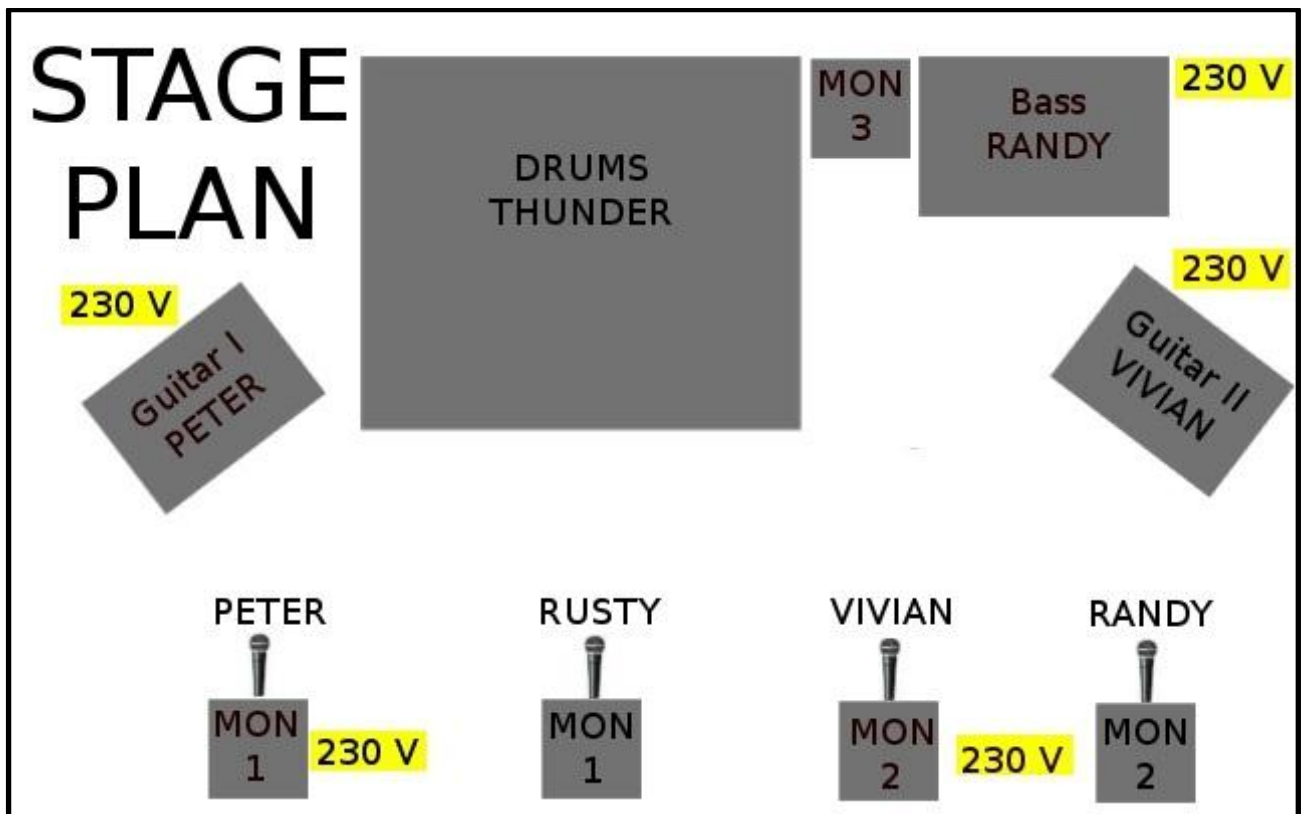

TECHNICAL RIDER
HEARTBREAKIN' ROMEO

MAIL: heartbreakin-romeo@live.de
WEB: <http://www.facebook.com/devilmaycryband>

Input Liste:

Instrumente

1. Kick
2. Snare
3. HiHat
4. Tom 1
5. Tom 2
6. Tom 3
7. Tom 4
8. Overhead L
9. Overhead R
10. Bass RANDY
11. Gitarre I PETER
12. Gitarre II VIVIAN
13. Voc RUSTY
14. Voc PETER
15. Voc RANDY
16. Voc VIVIAN

EQUIPMENT

Guitar I

- **Marshall JVM 410H Topteil**
- **4 x 12 er Marshall box**

Guitar II

- **Marshall JVM 410H Topteil**
- **4 x 12 er kitty hawk standard box**

Bass

- **Ashdown ABM 500 Evo III Topteil**
- **Ashdown USA 410H Box**

Lead Voc

- **Shure PGX24E/PG58 T1**
(Frequenzbereich T1 (846 - 865 Mhz))