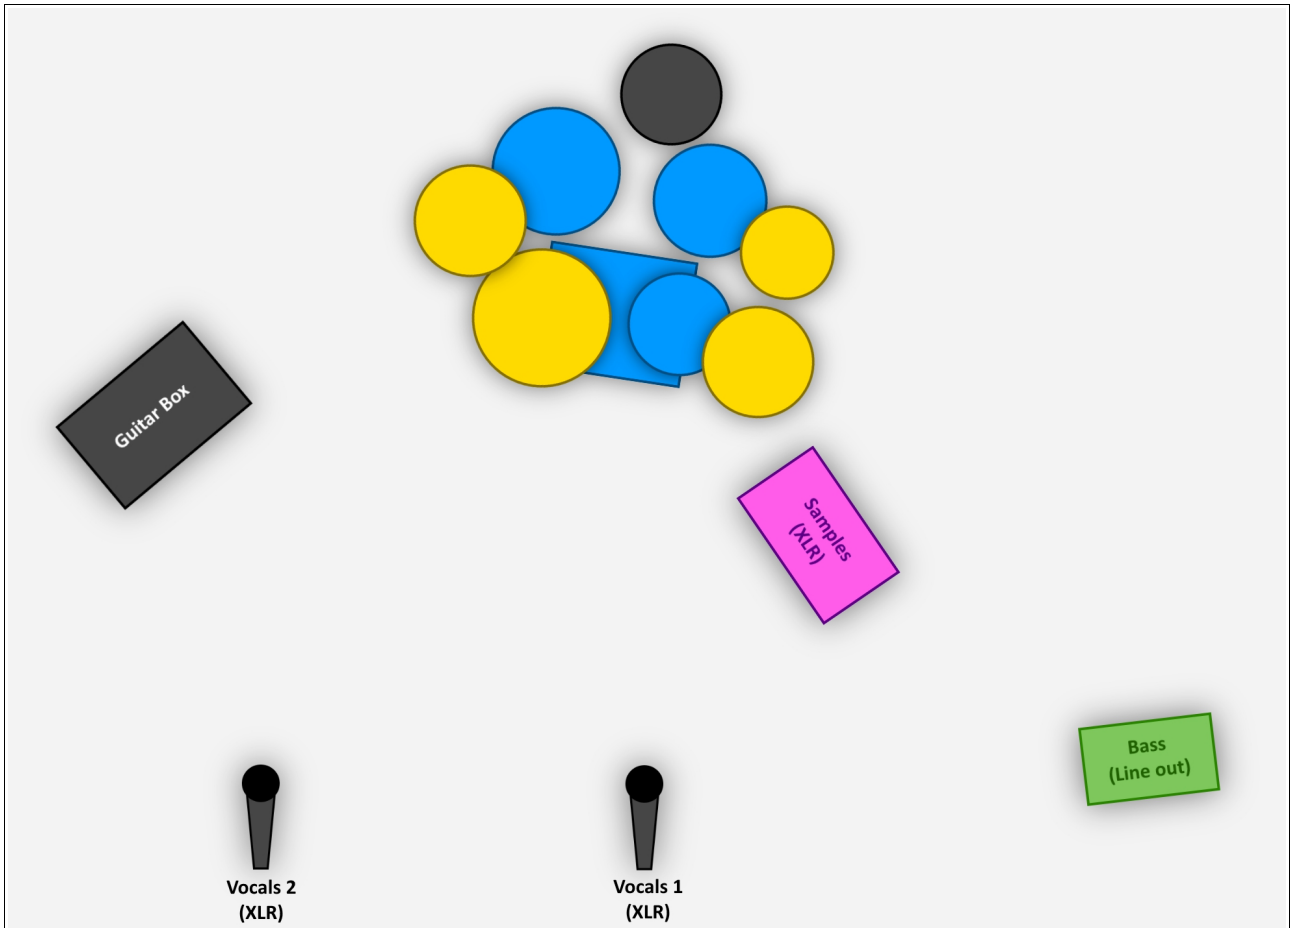

# Stage Rider

## Vela ☰

Kanal	Instrument	Abnahme / Anschluss
1	Kick	Mikrofonierung
2	Snare	Mikrofonierung
3	Rack Tom	Mikrofonierung
4	Floor Tom	Mikrofonierung
5 + 6	Overhead (Stereo)	Mikrofonierung
7	Bass	Line In
8	Guitar	Mikrofonierung
9	Samples	XLR
10	Vocals	XLR (Sennheiser E945)
11	Vocals 2 (Backing)	XLR / Mikrofonierung